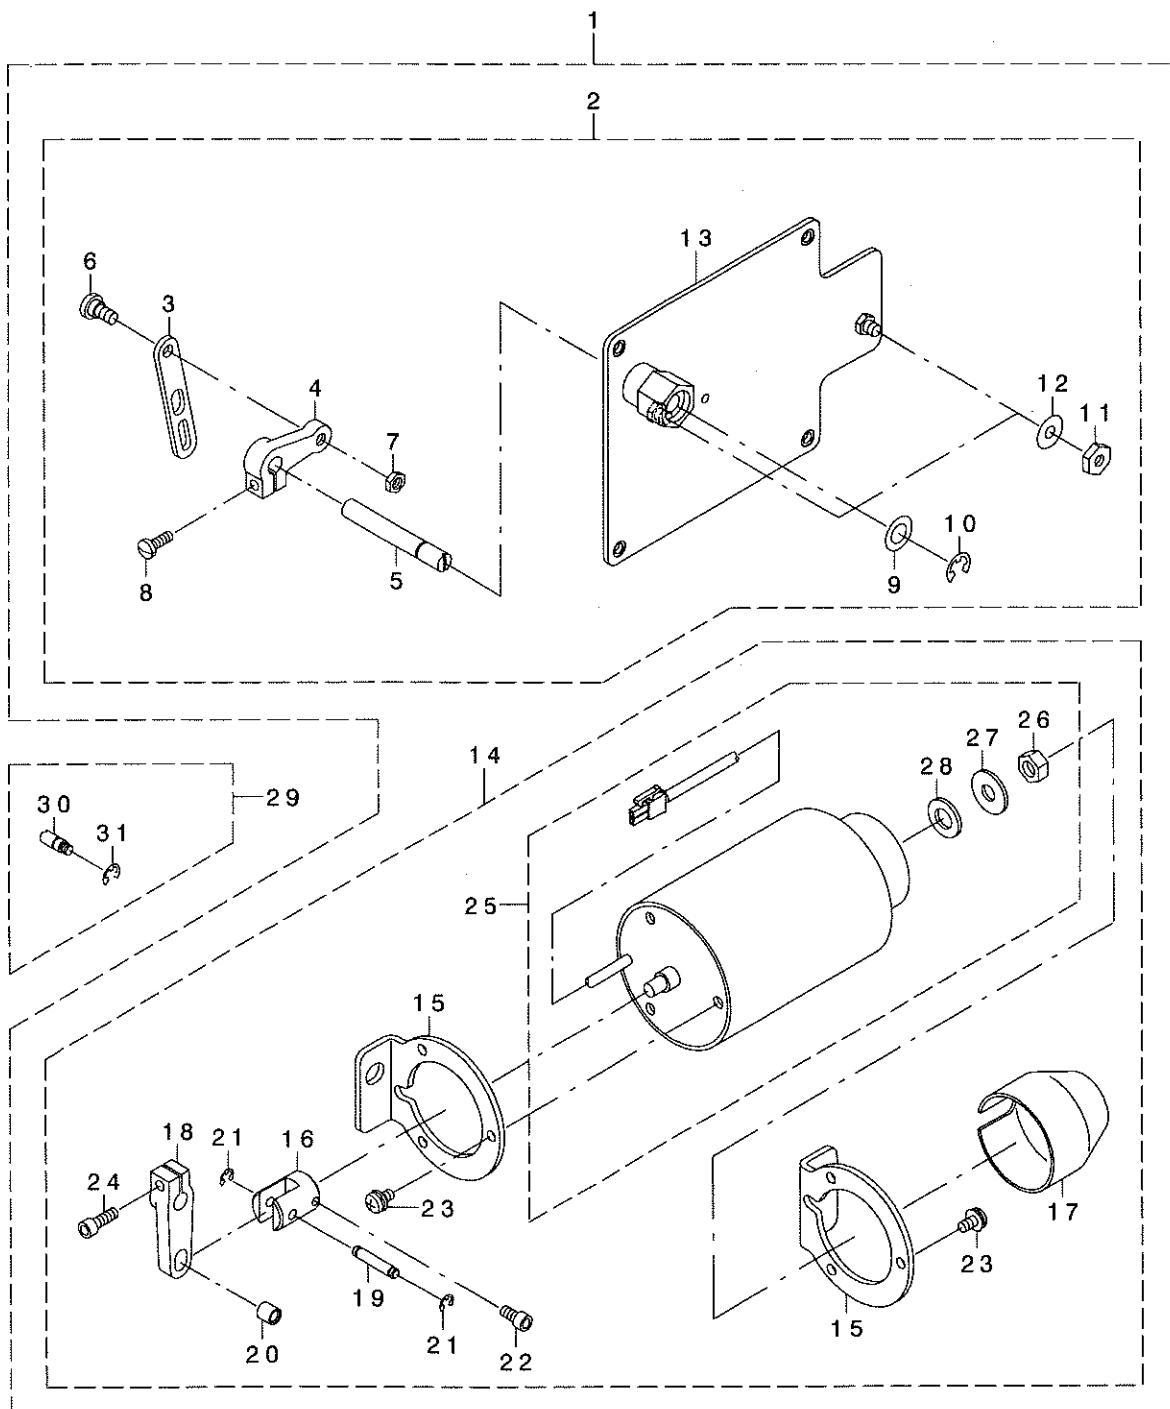

**Auto-Lifter (on the Side Plate)****自動押え上げ装置 (窓板付)****AK-121****PARTS LIST****29342607**  
**No.1295-00**

REF. NO	NOTE	PART NO.	DESCRIPTION	品名	Qty
1		GAK-A21010A0	AK DEVICE ASM.	AKソウチキ	1
2		GAK-A21200B0	SIDE PLATE ASM.	マトイタキ	(1)
3		GAK-A2126000	SOLENOID LINK	ソレノイドリンク	(1)
4		GAK-33027000	SOLENOID ARM	ソレノイドウデ B	(1)
5		GAK-33028000	SOLENOID SHAFT	ソレノイドシャフト	(1)
6		SD-0800352-SP	HINGE SCREW D= 8 H= 3.5	タネネジ D=8 H=3.5	(1)
7		NS-6150310-SP	NUT 15/64-28	ロツカクナツ 15/64-28	(1)
8		SS-7121410-SP	SCREW 3/16-28 L=14	マルヒラネジ 3/16-28 L=14	(1)
9		WP-1021016-SD	WASHER	ヒラサガネ 10.2X18X1	(1)
10		RE-0700000-KO	E-RING 7	Eカクメツ 7	(1)
11		NS-6150440-SP	NUT 15/64-28	ロツカクナツ 15/64-28	(2)
12		WP-0621036-SP	WASHER	ヒラサガネ	(2)
13		GAK-A21200A0	SIDE PLATE COMBINATION	マトイタツコウ	(1)
14		GAK-A21300B0	AK SOLENOID ASM.	AKソレノイドキミ	(1)
15		GAK-3303400A	SOLENOID BASE	ソレノイドタイ	(2)
16		GAK-33035000	SOLENOID COLLAR	ソレノイドカラ	(1)
17		GAK-3303600A	SOLENOID COVER	ソレノイドカハ	(1)
18		GAK-33011000	SOLENOID ARM, A	ソレノイドウデ A	(1)
19		GAK-33012000	SOLENOID PIN	ソレノイドピン	(1)
20		GAK-33013000	SOLENOID PIN COLLAR	ソレノイドピンカラ	(1)
21		RE-0400000-KP	E-RING 4	Eカクメツ 4	(2)
22		SM-6051002-TP	SCREW M5X0.8 L=10	ロツカクアナボルト M5X0.8 L=10	(1)
23		SL-4051281-SE	SCREW M5 L=12	サカネツキナハコネジ M5 L=12	(6)
24		SM-6051552-TP	SCREW M5 L=15	ロツカクアナボルト	(1)
25		GAK-A21300A0	AK SOLENOID COMBINATION	AKソレノイドツコウ	(1)
26		NM-6080600-SM	NUT M8	ロツカクナツ M8 1ツコ	(1)
27		WP-0851846-SC	WASHER 8.5X22.0X1.8	ヒラサガネ 8.5X22X1.8	(1)
28		GAK-33031000	SOLENOID RUBBER, A	ソレノイドゴム	(1)
29		GAK-330400A0	SHAFT PIN ASM.	ヒサアゲヨコボウビソクミ	1
30		GAK-33040000	SHAFT PIN	ヒサアゲヨコボウビソ	(1)
31		RE-0500000-KO	E-RING	Eカクメツ 5	(1)