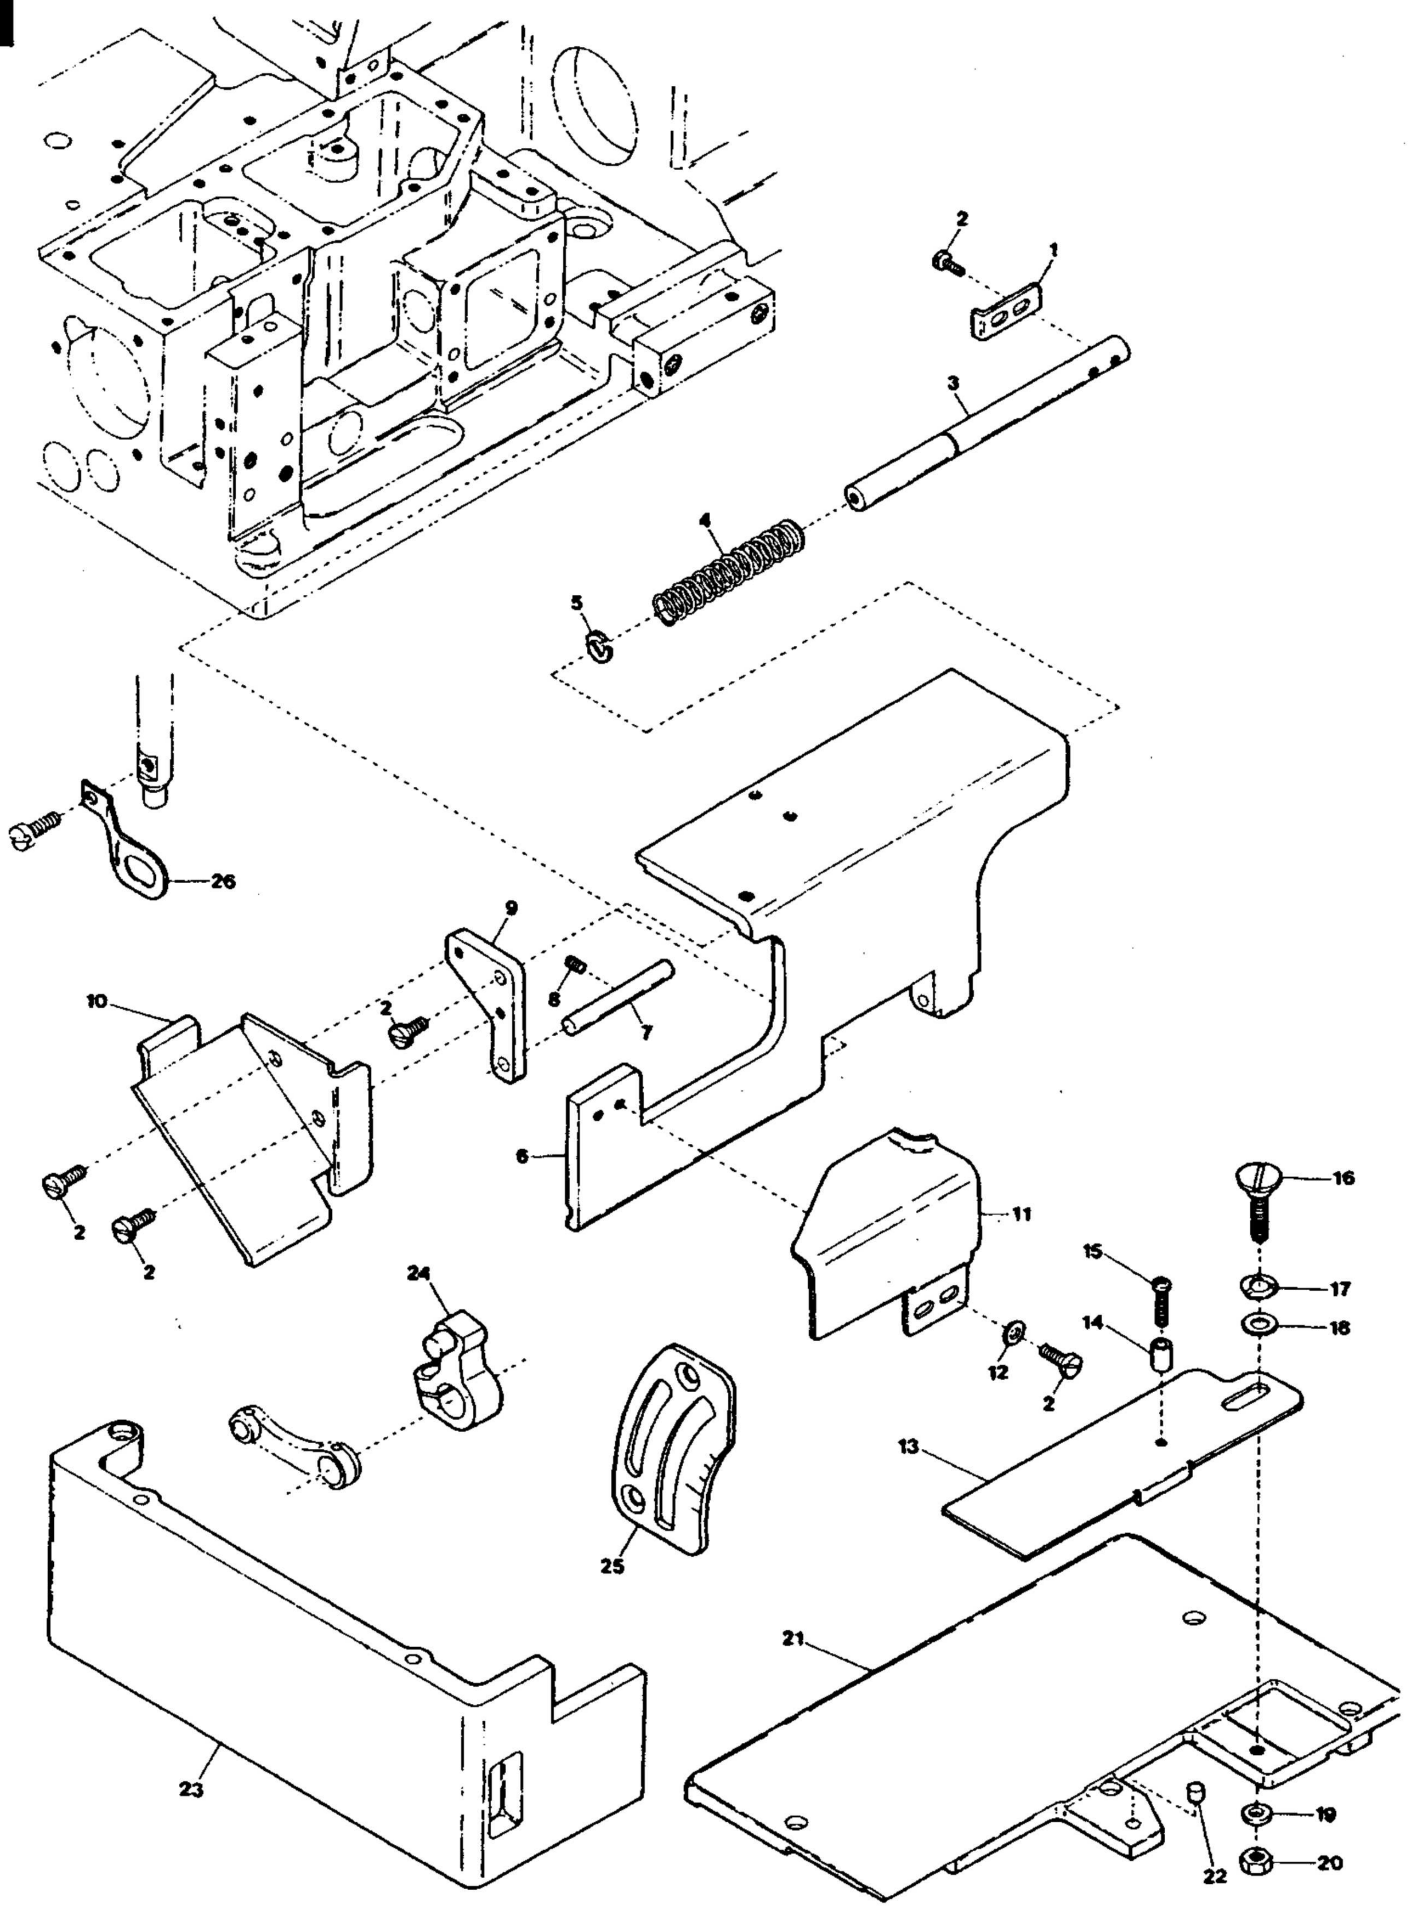

Ref. No.	Parts No.	Amt. Req.
1	6100513	1
2	110009	7
3	6100514	1
4	6100515	1
5	6100516	1
6	6100503	1
7	6100517	1
8	160001	1
9	6100518	1
10	6100519	1
11	6100520	1
12	6100339	2
13	6100521	1
14	6100522	1
15	009957	1
16	270018	1
17	6100523	1
18	6100332	1
19	6100353	1
20	000334	1

Ref. No.	Parts No.	Amt. Req.
21	6100504	1
22	6100524	1
23	6100502	1
24	6100525	1
25	6100526	1
26	6100527	1

Ref. No.	Parts No.	Amt. Req.