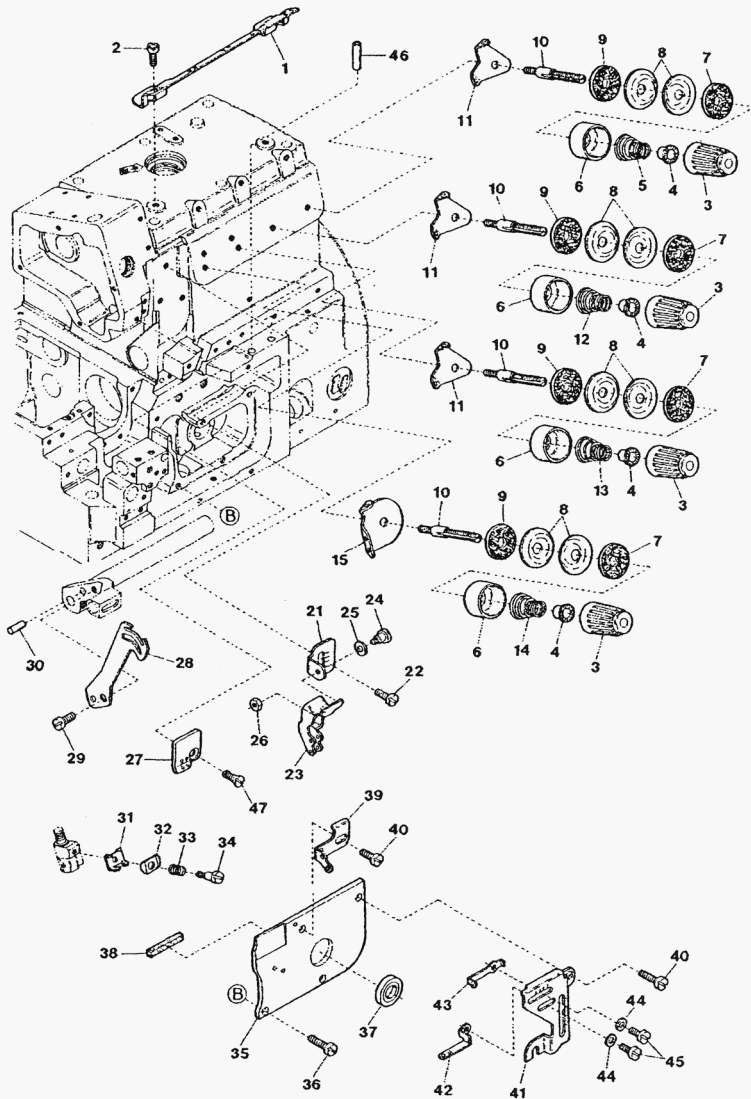

Ref. No.	Parts No.	Amt. Req.	Ref. No.	Parts No.	Amt. Req.	Ref. No.	Parts No.	Amt. Req.
1	6200079	1	21	6200284	1	41	6200283	1
2	110013	2	22	110001	3	42	6200281	1
3	6100056	4	23	6200276	1	43	6200282	1
4	6100057	4	24	006035	1	44	000014	2
5	6200026	1	25	000644	1	45	110026	2
6	6200019	4	26	000322	1	46	6200023	2
7	000178	4	27	6200275	1			
8	6100062	8	28	6200272	1			
9	000177	4	29	110073	1			
10	190087	4	30	000653	1			
11	6200031	3	31	6200273	1			
12	6100059	1	32	6200274	1			
13	6200032	1	33	6200287	1			
14	6200025	1	34	170049	1			
15	6200277	1	35	6200229	1			
16			36	110009	1			
17			37	6100111	1			
18			38	6200164	1			
19			39	6200280	1			
20			40	110035	3