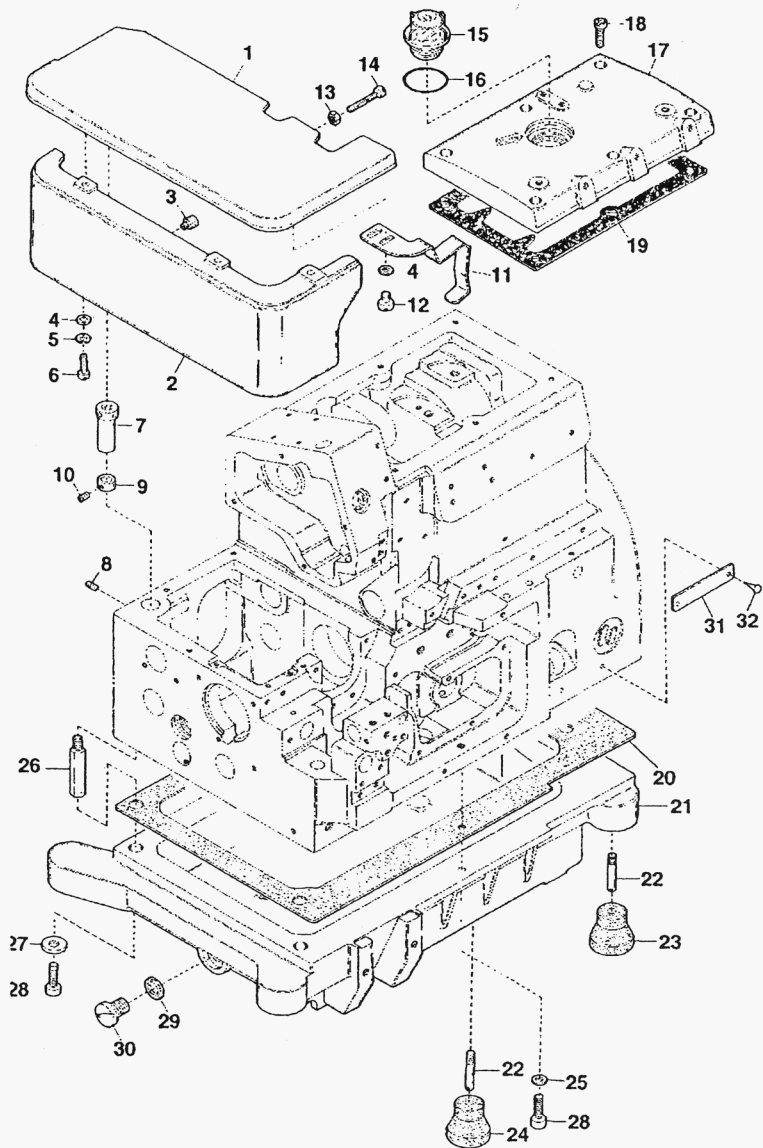

## ***Parts Number List***

***HIGHT SPEED OVERLOCK STITCH MACHINE***

***CZ6000 CLASS***

**MODEL**

---

**CZ6025**

---

本零件号码列表以 CZ6025-Y6 为基本型式插图。

如果需要订货，请告知 PARTS NO. (零件号码) (例: 6200066)

☆隔距标注在图上 REF. NO. 后 (例: 30-1(Y5) 表示 REF. NO. 30-1 对应针距 Y (3.2mm) 缝边幅 5)

本零件号码列表之记载事项，如有改良随时更改。以实际产品为准，恕不另行通知。

P/N 6810001(P)

Ref. No.	Parts No.	Amt. Req.	Ref. No.	Parts No.	Amt. Req.	Ref. No.	Parts No.	Amt. Req.
1	6200066	1	16	6200016	1	31	6109401	1
2	6200302	1	17	6200078	1	32	000726	2
3	6200072	1	18	110016	6			
4	001123	5	19	6200228	1			
5	000644	3	20	6200172	1			
6	110045	3						
7	6200070	1	21	6200309	1			
8	160001	1	22	006816	4			
9	6200071	1	23	6200029	3			
10	003637	1	24	6200033	1			
			25	300043	2			
11	6200217	1	26	6200182	4			
12	110012	2	27	300004	4			
13	100001	1	28	120017	6			
14	110031	1	29	6100029	1			
15	6200015	1	30	005075	1			