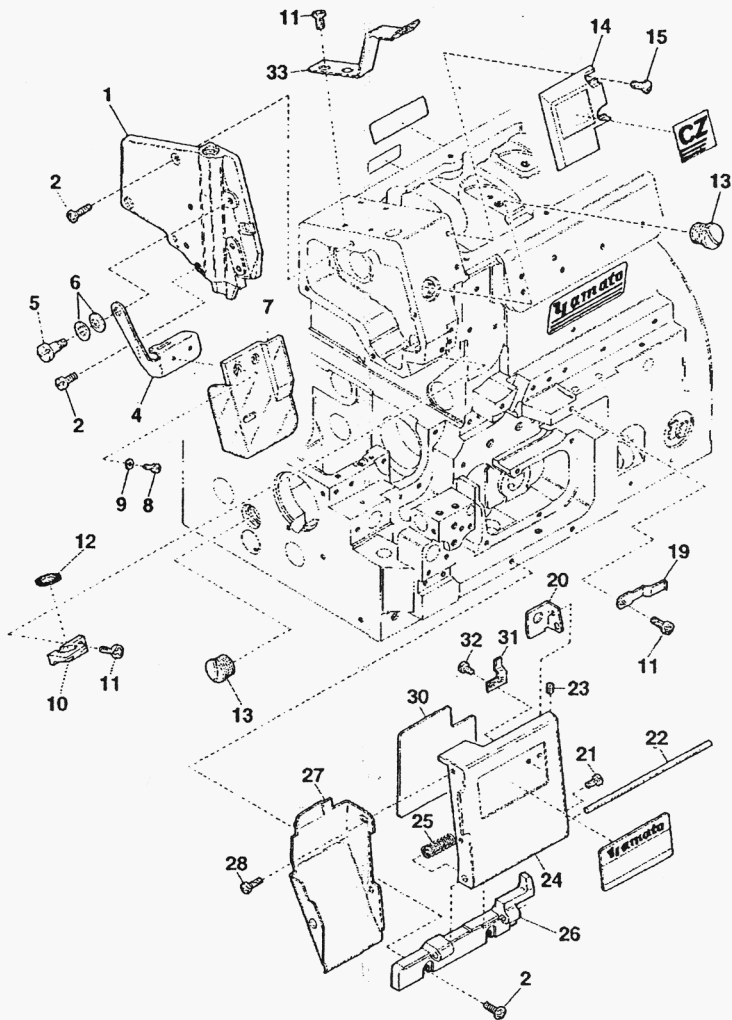

## ***Parts Number List***

***HIGHT SPEED OVERLOCK STITCH MACHINE***

***CZ6000 CLASS***

**MODEL**

---

**CZ6025**

---

本零件号码列表以 CZ6025-Y6 为基本型式插图。

如果需要订货，请告知 PARTS NO. (零件号码) (例: 6200066)

☆隔距标注在图上 REF. NO. 后 (例: 30-1(Y5) 表示 REF. NO. 30-1 对应针距 Y (3.2mm) 缝边幅 5)

本零件号码列表之记载事项，如有改良随时更改。以实际产品为准，恕不另行通知。

P/N 6810001(P)

Ref. No.	Parts No.	Amt. Req.	Ref. No.	Parts No.	Amt. Req.	Ref. No.	Parts No.	Amt. Req.
1	6200066	1	16	6200016	1	31	6109401	1
2	6200302	1	17	6200078	1	32	000726	2
3	6200072	1	18	110016	6			
4	001123	5	19	6200228	1			
5	000644	3	20	6200172	1			
6	110045	3						
7	6200070	1	21	6200309	1			
8	160001	1	22	006816	4			
9	6200071	1	23	6200029	3			
10	003637	1	24	6200033	1			
			25	300043	2			
11	6200217	1	26	6200182	4			
12	110012	2	27	300004	4			
13	100001	1	28	120017	6			
14	110031	1	29	6100029	1			
15	6200015	1	30	005075	1			

Ref. No.	Parts No.	Amt. Req.
1	6200218	1
2	110013	6
3		
4	6200220	1
5	170032	1
6	000010	2
7	6200285	1
8	110076	2
9	000444	2
10	6200225	1
11	110012	4
12	6200226	1
13	190015	2
14	6200227	1
15	110106	2

Ref. No.	Parts No.	Amt. Req.
16		
17		
18		
19	6200159	1
20	6200027	1
21	001203	1
22	6200017	1
23	003637	2
24	6200073	1
25	6200024	1
26	6200310	1
27	6200156	1
28	110003	2
29		
30	390660	1