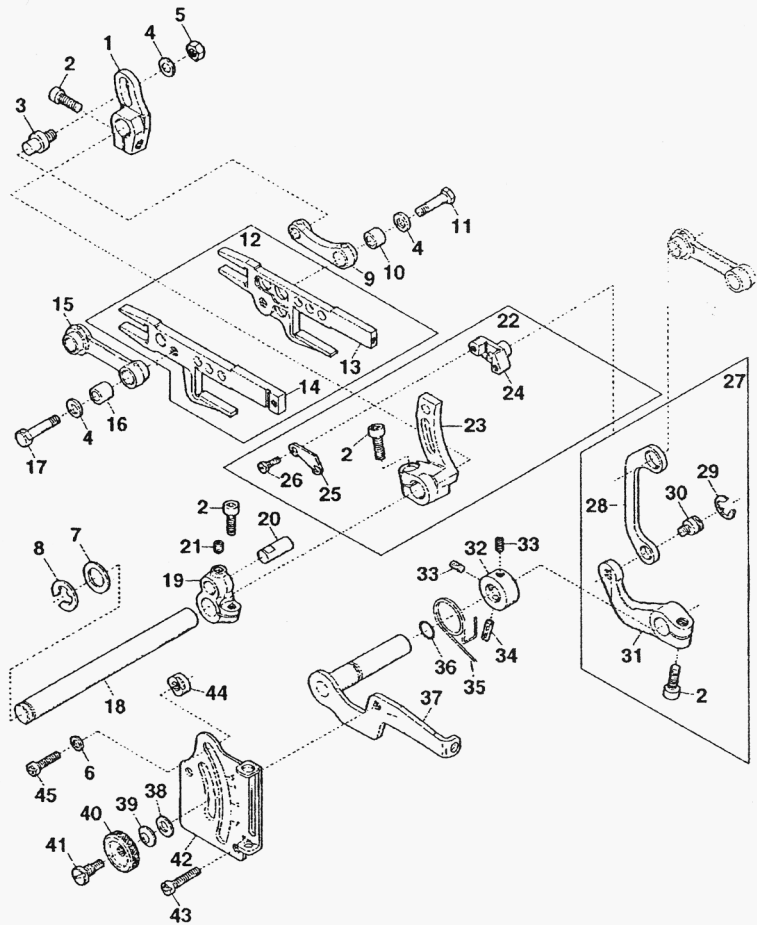

Ref. No.	Parts No.	Amt. Req.	Ref. No.	Parts No.	Amt. Req.	Ref. No.	Parts No.	Amt. Req.
1	6200254	1	21	160007	1	41	190001	1
2	120006	4	22	6200165	1	42	6200131	1
3	6200119	1	23	6200166	1	43	110016	2
4	300000	3	24	6200167	1	44	6100269	2
5	100002	1	25	6200168	1	45	110017	2
6	000669	2	26	110033	2			
7	6200263	1	27	6200130	1			
8	6200038	1	28	6100255	1			
9	6100262	1	29	6100343	1			
10	6200118	1	30	6100360	1			
11	140001	1	31	6200125	1			
12	6200127	1	32	6100235	1			
13	6200184	1	33	160001	2			
14	6200183	1	34	000690	1			
15	6200190	1	35	6200123	1			
16	6200265	1	36	6100363	1			
17	140000	1	37	6200126				
18	6200255	1	38	000528				
19	6200256	1	39	000561				
20	6200142	1	40	100000	1