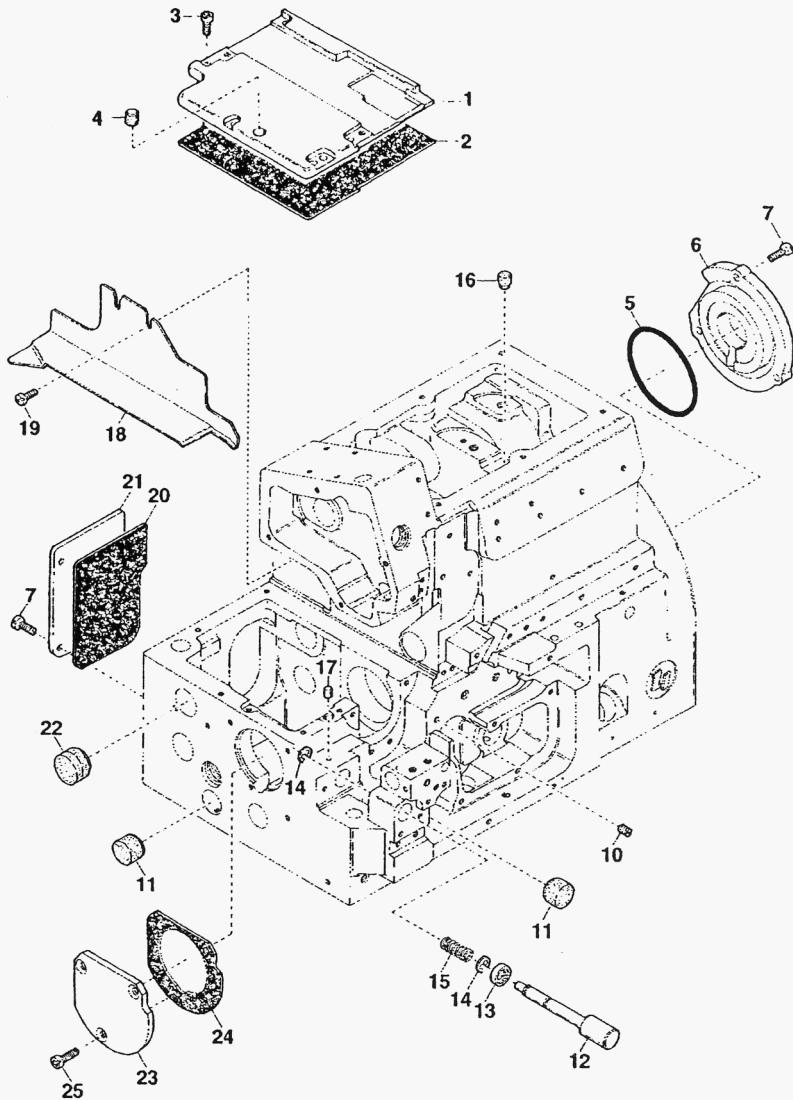

<u>Ref. No.</u>	<u>Parts No.</u>	<u>Amt. Req.</u>
1	6200075	1
2	6200192	1
3	110048	5
4	6200077	1
5	6200212	1
6	6200211	1
7	110013	7
8		
9		
10	150004	1
11	6200209	2
12	6200224	1
13	6200171	1
14	6100333	2
15	6200036	1

<u>Ref. No.</u>	<u>Parts No.</u>	<u>Amt. Req.</u>
16	330008	1
17	330000	1
18	6200219	1
19	110064	2
20	6200191	1
21	6200076	1
22	6200035	1
23	6200180	1
24	6200181	1
25	130003	3

<u>Ref. No.</u>	<u>Parts No.</u>	<u>Amt. Req.</u>