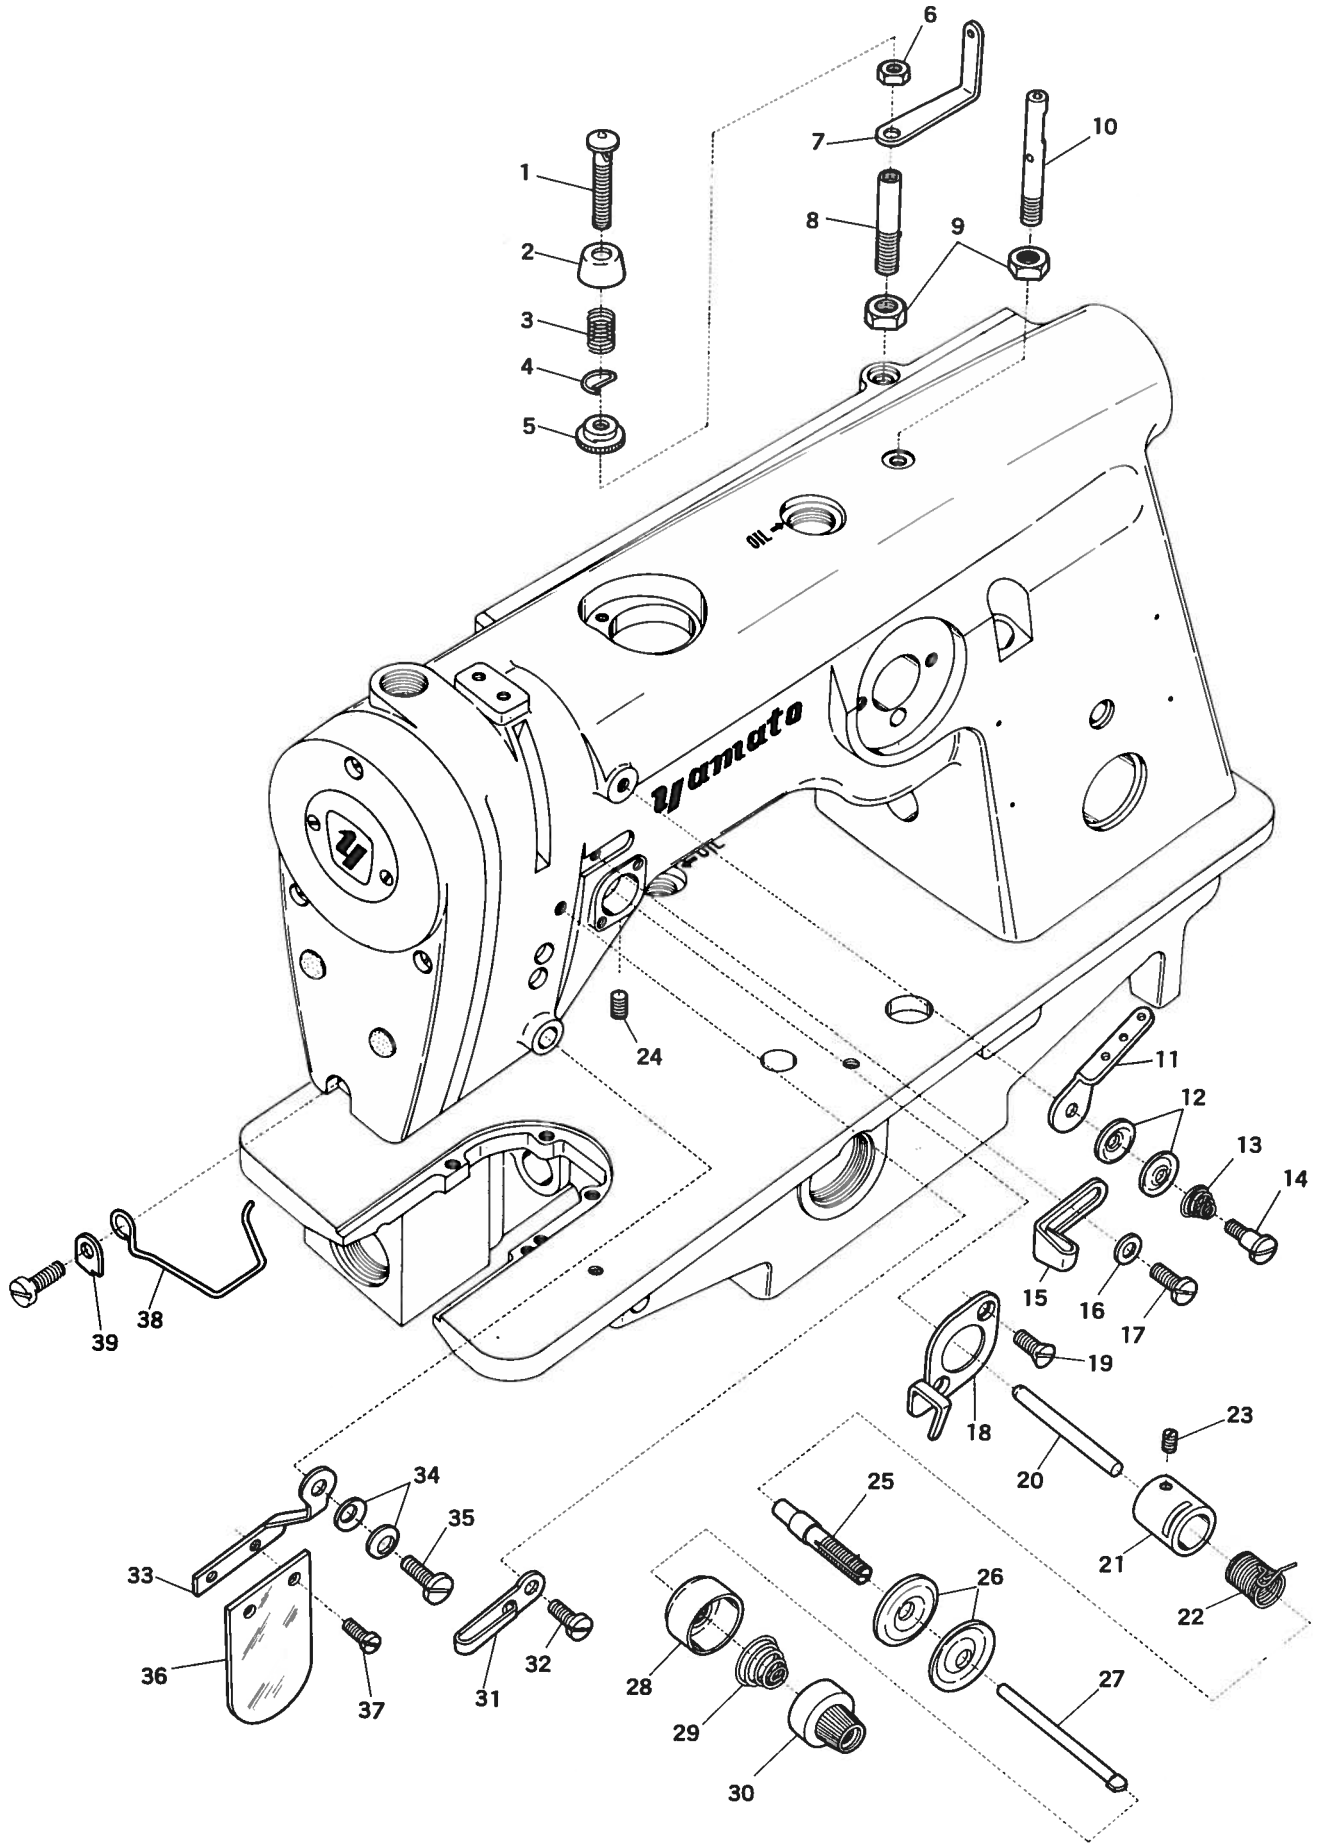

Ref. No.	Parts No.	Description	品名	Amt. Req.
1	77504	Belt Cover Pole	ベルトカバーポール	1
2	77395	Back Lever	バックレバー	1
3	690	Fastener Pin for 77395	ロールピン	1
4	77106	Model Plate for DP-1101	型式板	1
4-1	77563	Model Plate for DP-1102	型式板	1
5	726	Rivet for Modll Plate	止メ鉄	4
6	33024	Retaining Ring	ストップリング	1
7	77411	Reverse Lever Regulating Stud	バックレバー調節ピン	1
8	80675	Feed Regulating Ball Spring (Short)	ボール押シバネ(短)	3
9	77412	Reverse Lever Regulating Knob	バックレバー調節ツマミ	1
10	3433	Screw for 77412	バックレバー調節ツマミ止ネジ	1
11	93491	Presser Lifter Spring Collar	押し揚ゲバネカラ	1
12	988	Name Plate	マーク	1
13	77408	Feed Regulating Stud Bushing	送り調節ツマミブッシュ	1
14	4435	Screw for 77408	送り調節ツマミブッシュ止ネジ	1
15	80503	Regulating Ball	調節器ボール	3
16	77401	Feed Regulating Screw	送り調節ネジ	1
17	77404	Feed Graduation Plate	送り目盛	1
18	77402	Feed Regulating Knob	送り調節ツマミ	1
19	77406	Regulating Knob Pin	調節ツマミピン	1
20	77405	Feed Regulating Stud Spring	送り調節ツマミバネ	1
21	443	Washer for 77405	座金	1
22	77410	Retaining Ring	ストップリング	1
23	77191	Adhere Seat	接着シート	2
24	77403	Feed Regulating Knob Cap	送り調節ツマミキャップ	1
25	77171	Zigzag Regulating Knob Cap	針振り調節ツマミキャップ	1
26	77170	Zigzag Regulating Knob	針振り調節ツマミ	1
27	3635	Screw for 77170	針振り調節ツマミ止ネジ	1
28	77168	Zigzag Positioner Pin	針振り位置決めピン	1
29	77172	Zigzag Graduation Plate (DP-1101)	針振り目盛板	1
29-1	77562	Zigzag Graduation Plate (DP-1102)	針振り目盛板	1
30	77173	Graduation Plate Cover	目盛板カバー	1
31	4358	Screw for 77172, 77562	針振り目盛板止ネジ	2
32	80504	Feed Regulating Ball Spring (Long)	ボール押シバネ(長)	1
33	77169	Zigzag Regulating Knob Spring Guide	針振り調節ツマミバネガイド	1