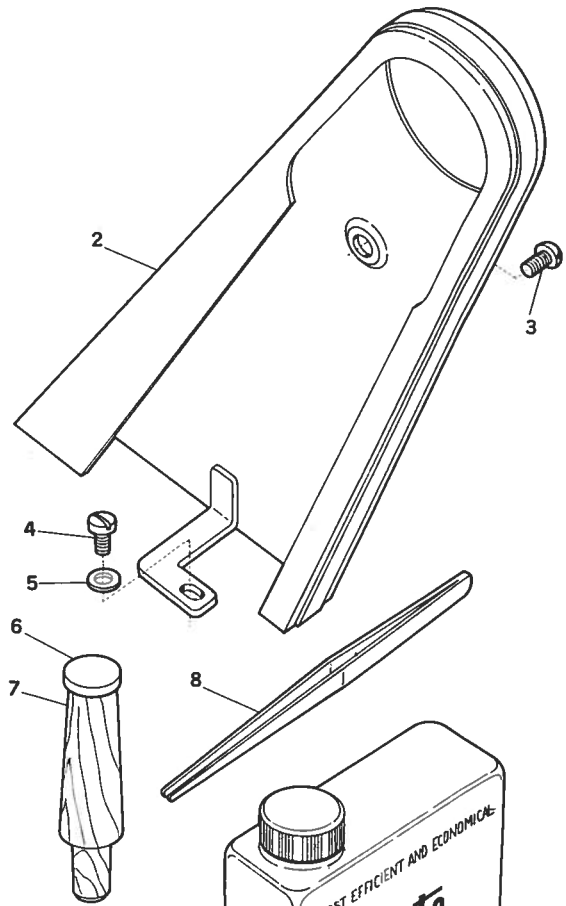

Ref. No.	Parts No.	Description	品名	Amt. Req.	
				Exp't.	国内
1	77540	Thread Stand 2 Spool Type Complete Set	2本糸用糸立(組)	1	1
2	77508	Belt Cover	ベルトカバー	1	1
3	9852	Screw for 77508	ベルトカバー止ネジ	1	1
4	9150	Screw for 77508	ベルトカバー止ネジ	1	1
5	554	Washer for 77508	座金	1	1
6	93039	Seal Plug	詰栓	1	1
7	77123	Arm Holder	アーム支工	1	1
8	37909	Thread Tweezers	ピンセット	1	1
9	37933	Oil (0.5l)	オイル(0.5l)	1	1
10	37939	Machine Cover	ビニールカバー	1	1
11	60029	Frame Hinge	ヒンジ	2	2
12	60027	Rubber Cushion	ゴム座	2	2
13	60028	Rubber Hinge	ヒンジゴム	2	2
14	77307	Bobbin	ボビン	3	3
15	37913	Attachment Box	付属品箱	1	1
16	37943	Funnel	ジョウゴ	1	1
17	37932	Oiler	油差シ	1	1
18	37910	Monkey Wrench	モンキー	1	1
19		Needle (Organ DP×5, Schmetz 135×7GL, SCARF)	針	5	5
20	37903	Screw Driver (Small)	ドライバー(小)	1	1
21	37902	Screw Driver (Medium)	ドライバー(中)	1	1
22	37901	Screw Driver (Large)	ドライバー(大)	1	1
23	37916	Hexagon Wrench Key (Small) (3.18)	キーレンチ(3.18)	1	1
24	85964	Hexagon Wrench Key (Medium) (3.97)	キーレンチ(3.97)	1	1
25	37922	Hexagon Wrench Key (Large) (4.76)	キーレンチ(4.76)	1	1