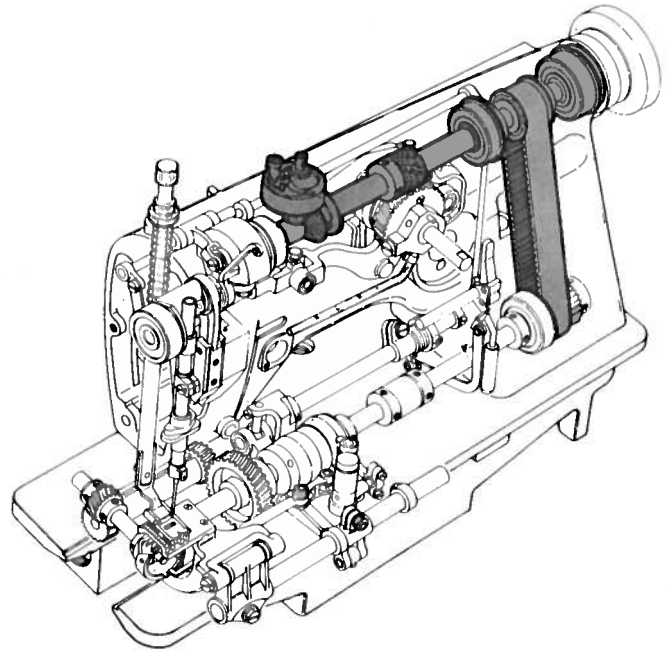

Ref. No.	Parts No.	Description	品名	Amt. Req.
1	77307	Bobbin	ボビン	1
2	924	Plug Stud	詰栓	1
3	77497	Bobbin Support Spring	ボビン取り付けバネ	1
4	77496	Thread Winding Shaft	糸巻シャフト	1
5	77479	Thread Winding Sleeve	糸巻スリーブ	1
6	77476	Thread Winding Spring	糸巻バネ	2
7	77477	Thread Winding Holder	糸巻ホルダー	1
8	77495	Thread Winding Holder Gasket	糸巻ホルダーパッキン	1
9	4441	Screw for 77477	糸巻ホルダー止ネジ	2
10	77483	Thread Winding Lever	糸巻爪	1
11	77482	Thread Winding Lever Pin	糸巻調節ピン	1
12	1208	Screw for 77482	糸巻調節ピン止ネジ	1
13	77484	Thread Winding Lever Sleeve	糸巻爪スリーブ	1
14	5109	Screw for 77484	糸巻爪スリーブ止ネジ	1
15	77494	Thread Winding Lever Clamp Spring	爪押シバネ	1
16	77478	Thread Winding Sleeve Guide	糸巻スリーブガイド	1
17	77486	Thread Winding Cushion	ラバークッション	1
18	77475	Thread Winding Wheel Collar	糸巻ホイルカラー	1
19	3436	Screw for 77475	糸巻ホイルカラー止ネジ	2
20	77471	Thread Winding Wheel (Small)	糸巻ホイル(小)	1
21	541	Washer for 77496	座金	1
22	4438	Screw for 77496	糸巻シャフト止ネジ	1
23	93089	Upper Shaft Ball Bearing (Right)	ツバ付ボールベアリング	1
24	93088	Lower Shaft Driving Belt	ベルト	1
25	93085	Upper Shaft Sprocket	ベルトプーリー	1
26	3647	Screw for 93085	ベルトプーリー止ネジ	2
27	93151	Upper Shaft Bearing Holder	ベアリング受け	1
28	93090	Upper Shaft Ball Bearing (Middle)	ツバ付ボールベアリング	1
29	77141	Upper Shaft Gear (Small)	上シャフトギヤ(小)	1
30	3635	Screw for 77141, 77472	止ネジ	4
31	77485	Upper Shaft Oil Shield	油切りリング	1
32	4236	Screw for 77485	油切りリング止ネジ	2
33	77472	Thread Winding Wheel (Large)	糸巻ホイル(大)	1
34	77140	Upper Shaft	上シャフト	1