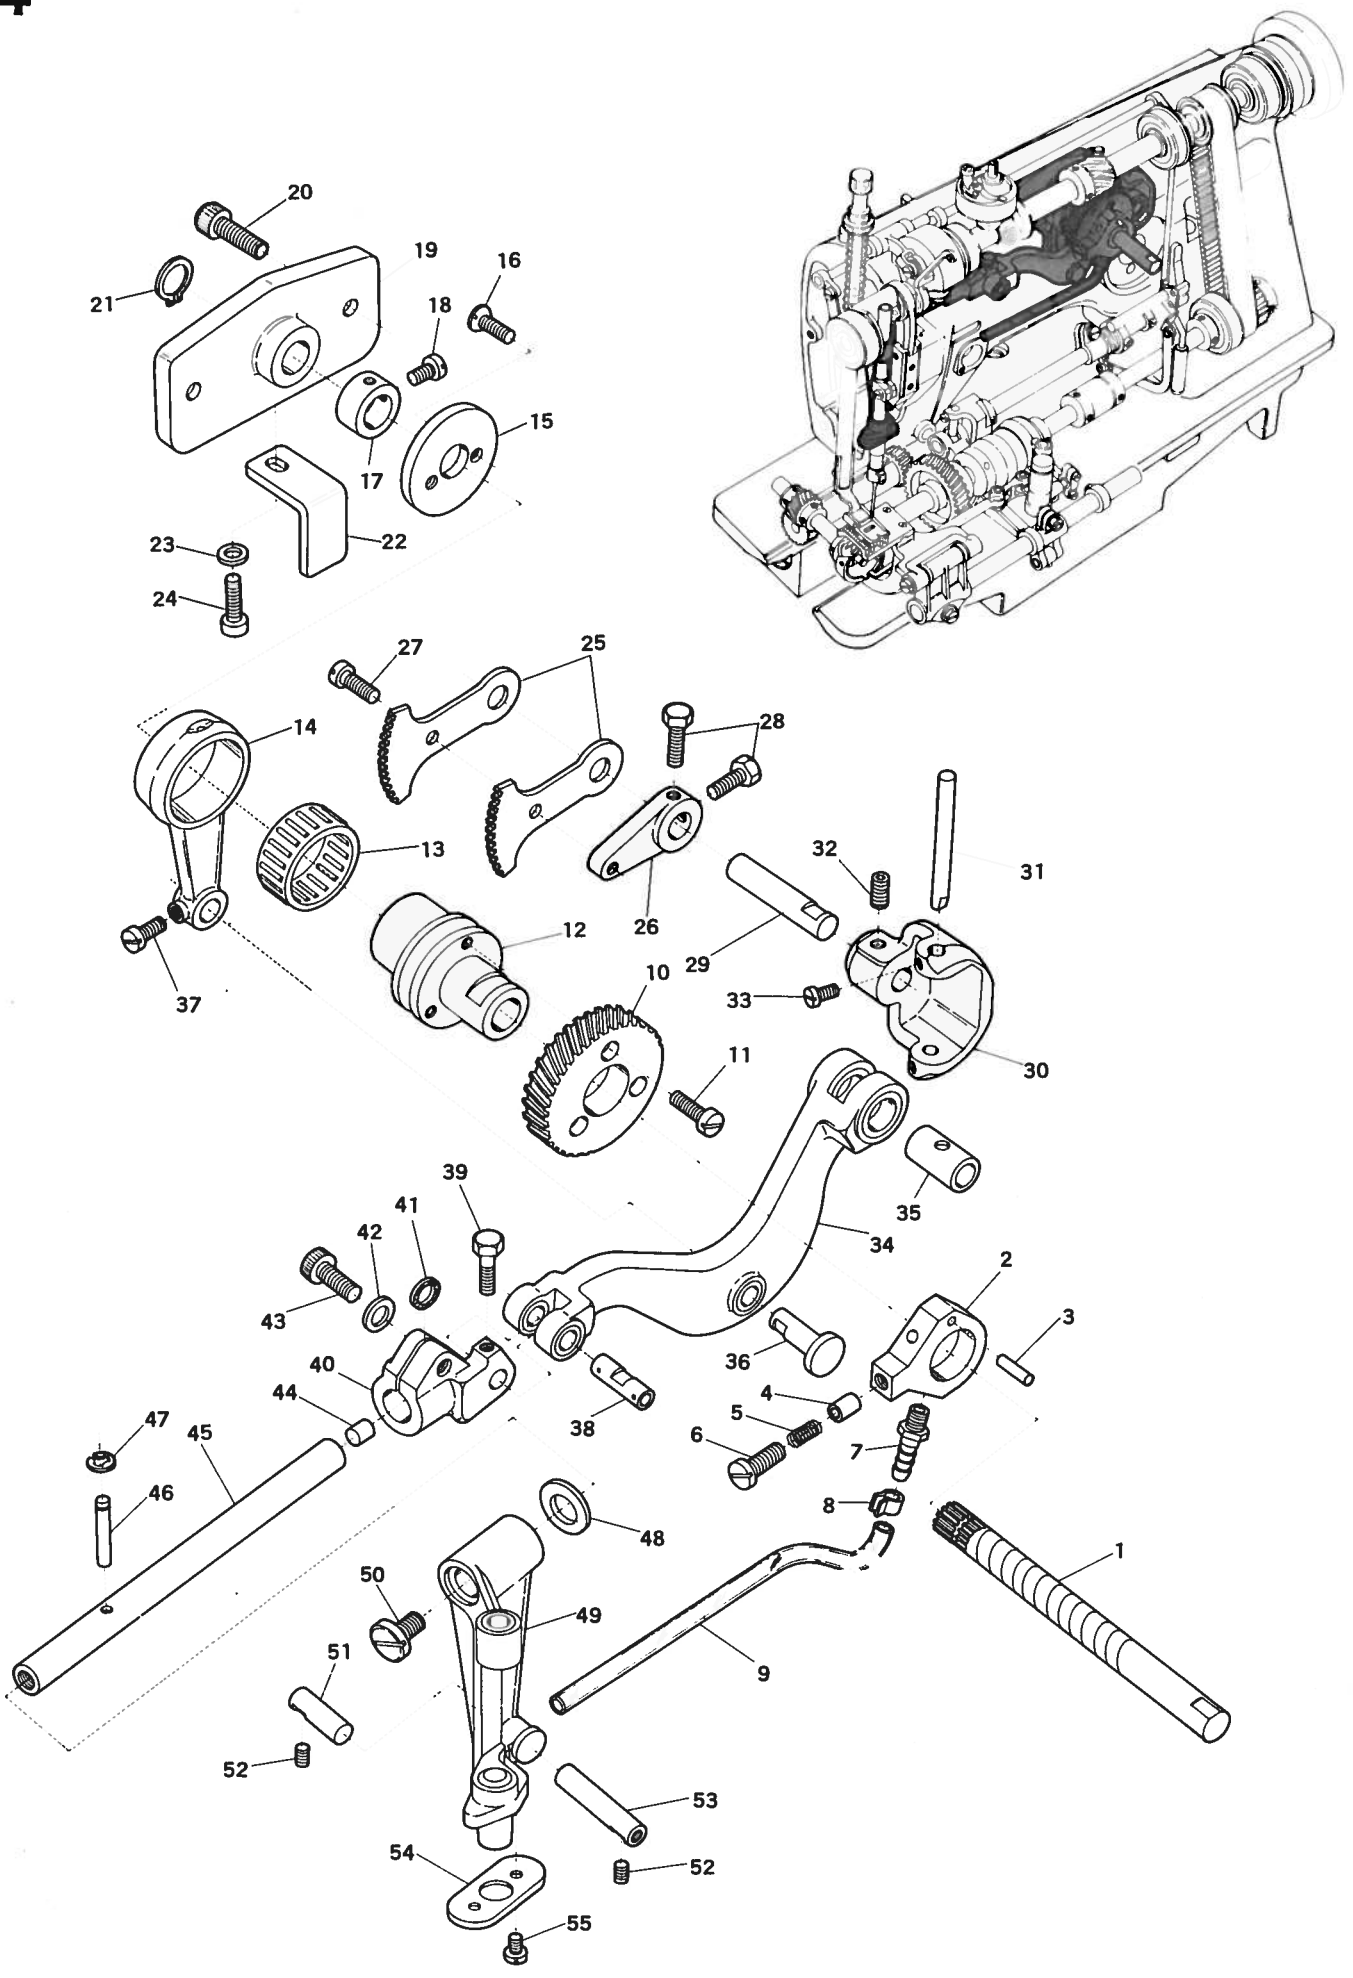

ZIGZAG REGULATOR & NEEDLE BAR MECHANISM

針振り調節器及び 針棒フレーム機構

4

Ref. No.	Parts No.	Description	品名	Amt. Req.
1	77144	Zigzag Eccentric Gear Shaft	ギヤーシャフト	1
2	77423	Oil Pump	ポンプ本体	1
3	723	Oil Pump Stopper Pin	ポンプ本体廻り止メピン	1
4	77424	Oil Pump Plunger	プランジャー	1
5	77426	Plunger Spring	プランジャーバネ	1
6	5105	Screw for 77426	プランジャーバネ止ネジ	1
7	9909	Oil Tube Fitting Nut	植込管継手	1
8	37675	Oil Tube Clump	緊束環	1
9	77425	Oil Tube (130mm)	吸入ビニールパイプ(130ミリ)	1
10	77142	Zigzag Eccentric Gear (Large)	上シャフトギヤー(大)	1
11	4437	Screw for 77142	上シャフトギヤー(大)止ネジ	3
12	77148	Zigzag Eccentric	針振りエキセン	1
13	33114	Zigzag Eccentric Needle Bearing	ニードルベアリング	1
14	77151	Zigzag Connecting Rod	針振りロッド	1
15	77149	Zigzag Eccentric Cap	針振りエキセンキャップ	1
16	7619	Screw for 77149	針振りエキセンキャップ止ネジ	2
17	32646	Gear Shaft Collar	ギヤーシャフトカラー	1
18	9064	Screw for 32646	ギヤーシャフトカラー止ネジ	2
19	77147	Zigzag Eccentric Gear Shaft Holder	ギヤーシャフトホルダー	1
20	5520	Screw for 77147	ギヤーシャフトホルダー止ネジ	2
21	34117	Gear Shaft Retaining Ring	ギヤーシャフトリング	1
22	77159	Zigzag Connecting Rod Guide	針振りロッドガイド	1
23	542	Washer for 77159	座金	1
24	5550	Screw for 77159	針振りロッドガイド止ネジ	1
25	77165	Segment Gear	セグメントギヤー	2
26	77166	Segment Gear Holder	セグメントギヤーホルダー	1
27	4440	Screw for 77165	セグメントギヤー止ネジ	1
28	5509	Screw for 77166	セグメントギヤーホルダー止ネジ	2
29	77163	Zigzag Regulating Shaft	針振り調節シャフト	1
30	77162	Zigzag Regulator	針振り調節器	1
31	77161	Zigzag Regulator Slider Pin (Long)	スライダーピン(長)	1
32	3635	Screw for 77162	針振り調節器止ネジ	1
33	4358	Screw for 77161	スライダーピン(長)止ネジ	2
34	77153	Zigzag Connecting Lever Complete Set	針振りビーム(組)	1
35	77158	Zigzag Regulator Slider	スライダー	1
36	77152	Zigzag Connecting Rod Pin	針振りロッドピン	1
37	4440	Screw for 77152	針振りロッドピン止ネジ	1
38	77174	Zigzag Connecting Lever Pin	針振りビームピン	1
39	5548	Screw for 77174	針振りビームピン止ネジ	1
40	77175	Zigzag Shaft Connection	針振りシャフトコネクター	1
41	567	Gasket for 77175	パッキン	1
42	520	Washer for 77175	座金	1
43	5115	Screw for 77175	針振りシャフトコネクター止ネジ	1
44	450	Plug for 77176	詰栓	1
45	77176	Zigzag Shaft	針振りシャフト	1
46	77177	Needle Bar Yoke Positioner Pin	針棒フレーム決メピン	1
47	77179	Retaining Ring	ストップリング	1
48	77188	Needle Bar Yoke Holder Plate	針棒フレーム受板	1
49	77180	Needle Bar Yoke	針棒フレーム	1
50	5117	Screw for 77176	針振りシャフト止ネジ	1
51	77186	Needle Bar Yoke Guide Pin (Short)	針棒フレームガイドピン(短)	1
52	3646	Screw for 77185, 77186	針棒フレームガイドピン止ネジ	2
53	77185	Needle Bar Yoke Guide Pin (Short)	針棒フレームガイドピン(長)	1
54	77187	Needle Bar Oil Shield (Upper)	油除ケ(上)	1
55	1222	Screw for 77187	油除ケ(上)止ネジ	2