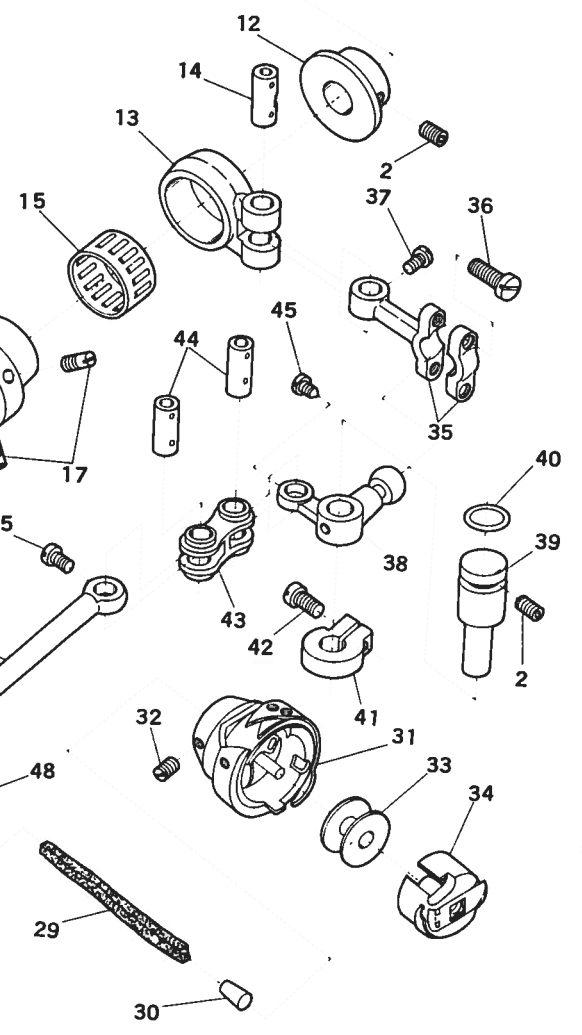

Ref. No.	Parts No.	Description	品名	Amt. Req.
1	77281	Lower Shaft Driving Sprocket	ベルトプーリー(下)	1
2	3635	Screw for 77281	止ネジ	2
3	77283	Lower Shaft Ball Bearing	ボールベアリング	1
4	77282	Lower Shaft Ball Bearing Holder	ベアリング受け	1
5	77286	Lower Shaft Collar	シャフトカラー	2
6	77302	Lower Shaft Collar Spacer	下シャフトカラー Spacer	1
7	32906	Lower Shaft Oil Seal	オイルシール	1
8	77285	Lower Shaft Needle Bearing	ニードルベアリング	1
9	77279	Thrust Bushing	スラストブッシュ	1
10	77280	Lower Shaft	下シャフト	1
11	7006	Screw for 77280	下シャフト止ネジ	1
12	77323	Opener Driving Connecting Rod Collar	オープナーロッドカラー	1
13	77324	Opener Driving Connecting Rod	オープナーロッド	1
14	77189	Connection Pin	連結ピン	1
15	77322	Opener Eccentric Needle Bearing	ニードルベアリング	1
16	77321	Opener Eccentric	オープナーエキセン	1
17	5111	Screw for 77321	オープナーエキセン止ネジ	2
18	77288	Lower Shaft Gear	下シャフトギヤ	1
19	77289	Idle Gear (Right)	アイドルギヤ(右)	1
20	77291	Idle Shaft Needle Bearing	ニードルベアリング	2
21	77290	Idle Shaft	アイドルシャフト	1
22	77292	Idle Shaft Bushing	アイドルシャフトブッシュ	1
23	77293	Idle Gear (Left)	アイドルギヤ(左)	1
24	77277	Hook Shaft Washer	フックシャフトワッシャー	1
25	77296	Hook Shaft Collar	フックシャフトカラー	1
26	3433	Screw for 77296	フックシャフトカラー止ネジ	2
27	77294	Hook Shaft Gear	フックシャフトギヤ	1
28	77295	Hook Shaft	フックシャフト	1
29	441	Felt for 77295	油芯	1
30	740	Plug Stud	詰栓	1
31	77305	Hook Complete Set	フック(組)	1
32	1101	Screw for 77305	フック(組)止ネジ	2
33	77307	Bobbin	ボビン	1
34	77306	Bobbin Case Complete Set	ボビンケース(組)	1
35	77325	Opener Connecting Link (Large)	オープナーリンク(大)	1
36	4357	Screw for 77325	オープナーリンク(大)止ネジ	2
37	1208	Screw for 77189	連結ピン止ネジ	1
38	77326	Opener Lever	オープナーレバー	1
39	77327	Opener Lever Shaft	オープナーレバーシャフト	1
40	77333	Lever Shaft Oil Seal	レバーシャフトオイルシール	1
41	77328	Opener Shaft Collar	オープナーシャフトカラー	1
42	5550	Screw for 77328	オープナーシャフトカラー止ネジ	1
43	90321	Opener Connecting Link (Small)	オープナーリンク(小)	1
44	90320	Opener Connecting Link Pin	オープナーリンクピン	1
45	4313	Screw for 90320	オープナーリンクピン止ネジ	1
46	77330	Opener Bar	オープナー棒	1
47	77332	Opener	オープナー	1
48	5036	Screw for 77332	オープナー止ネジ	2