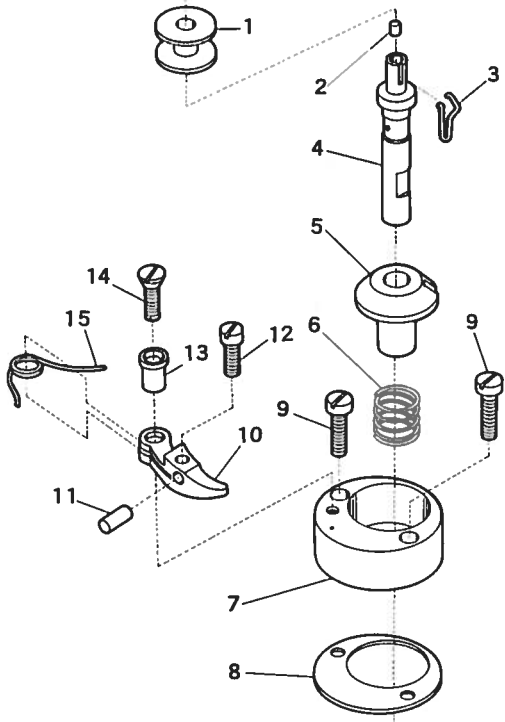

Ref. No.	Parts No.	Description	品名	Amt. Req.
1	77307	Bobbin	ボビン	1
2	924	Plug Stud	詰栓	1
3	77497	Bobbin Support Spring	ボビン取り付けバネ	1
4	77496	Thread Winding Shaft	糸巻シャフト	1
5	77479	Thread Winding Sleeve	糸巻スリーブ	1
6	77476	Thread Winding Spring	糸巻バネ	2
7	77477	Thread Winding Holder	糸巻ホルダー	1
8	77495	Thread Winding Holder Gasket	糸巻ホルダーパッキン	1
9	4441	Screw for 77477	糸巻ホルダー止ネジ	2
10	77483	Thread Winding Lever	糸巻爪	1
11	77482	Thread Winding Lever Pin	糸巻調節ピン	1
12	1208	Screw for 77482	糸巻調節ピン止ネジ	1
13	77484	Thread Winding Lever Sleeve	糸巻爪スリーブ	1
14	5109	Screw for 77484	糸巻爪スリーブ止ネジ	1
15	77494	Thread Winding Lever Clamp Spring	爪押シバネ	1
16	77478	Thread Winding Sleeve Guide	糸巻スリーブガイド	1
17	77486	Thread Winding Cushion	ラバークッション	1
18	77475	Thread Winding Wheel Collar	糸巻ホイルカラー	1
19	3436	Screw for 77475	糸巻ホイルカラー止ネジ	2
20	77471	Thread Winding Wheel (Small)	糸巻ホイル(小)	1
21	541	Washer for 77496	座金	1
22	4438	Screw for 77496	糸巻シャフト止ネジ	1
23	93089	Upper Shaft Ball Bearing (Right)	ツバ付ボールベアリング	1
24	93088	Lower Shaft Driving Belt	ベルト	1
25	93085	Upper Shaft Sprocket	ベルトプーリー	1
26	3647	Screw for 93085	ベルトプーリー止ネジ	2
27	93151	Upper Shaft Bearing Holder	ベアリング受け	1
28	93090	Upper Shaft Ball Bearing (Middle)	ツバ付ボールベアリング	1
29	77141	Upper Shaft Gear (Small)	上シャフトギヤ(小)	1
30	3635	Screw for 77141, 77472	止ネジ	4
31	77485	Upper Shaft Oil Shield	油切りリング	1
32	4236	Screw for 77485	油切りリング止ネジ	2
33	77472	Thread Winding Wheel (Large)	糸巻ホイル(大)	1
34	77140	Upper Shaft	上シャフト	1