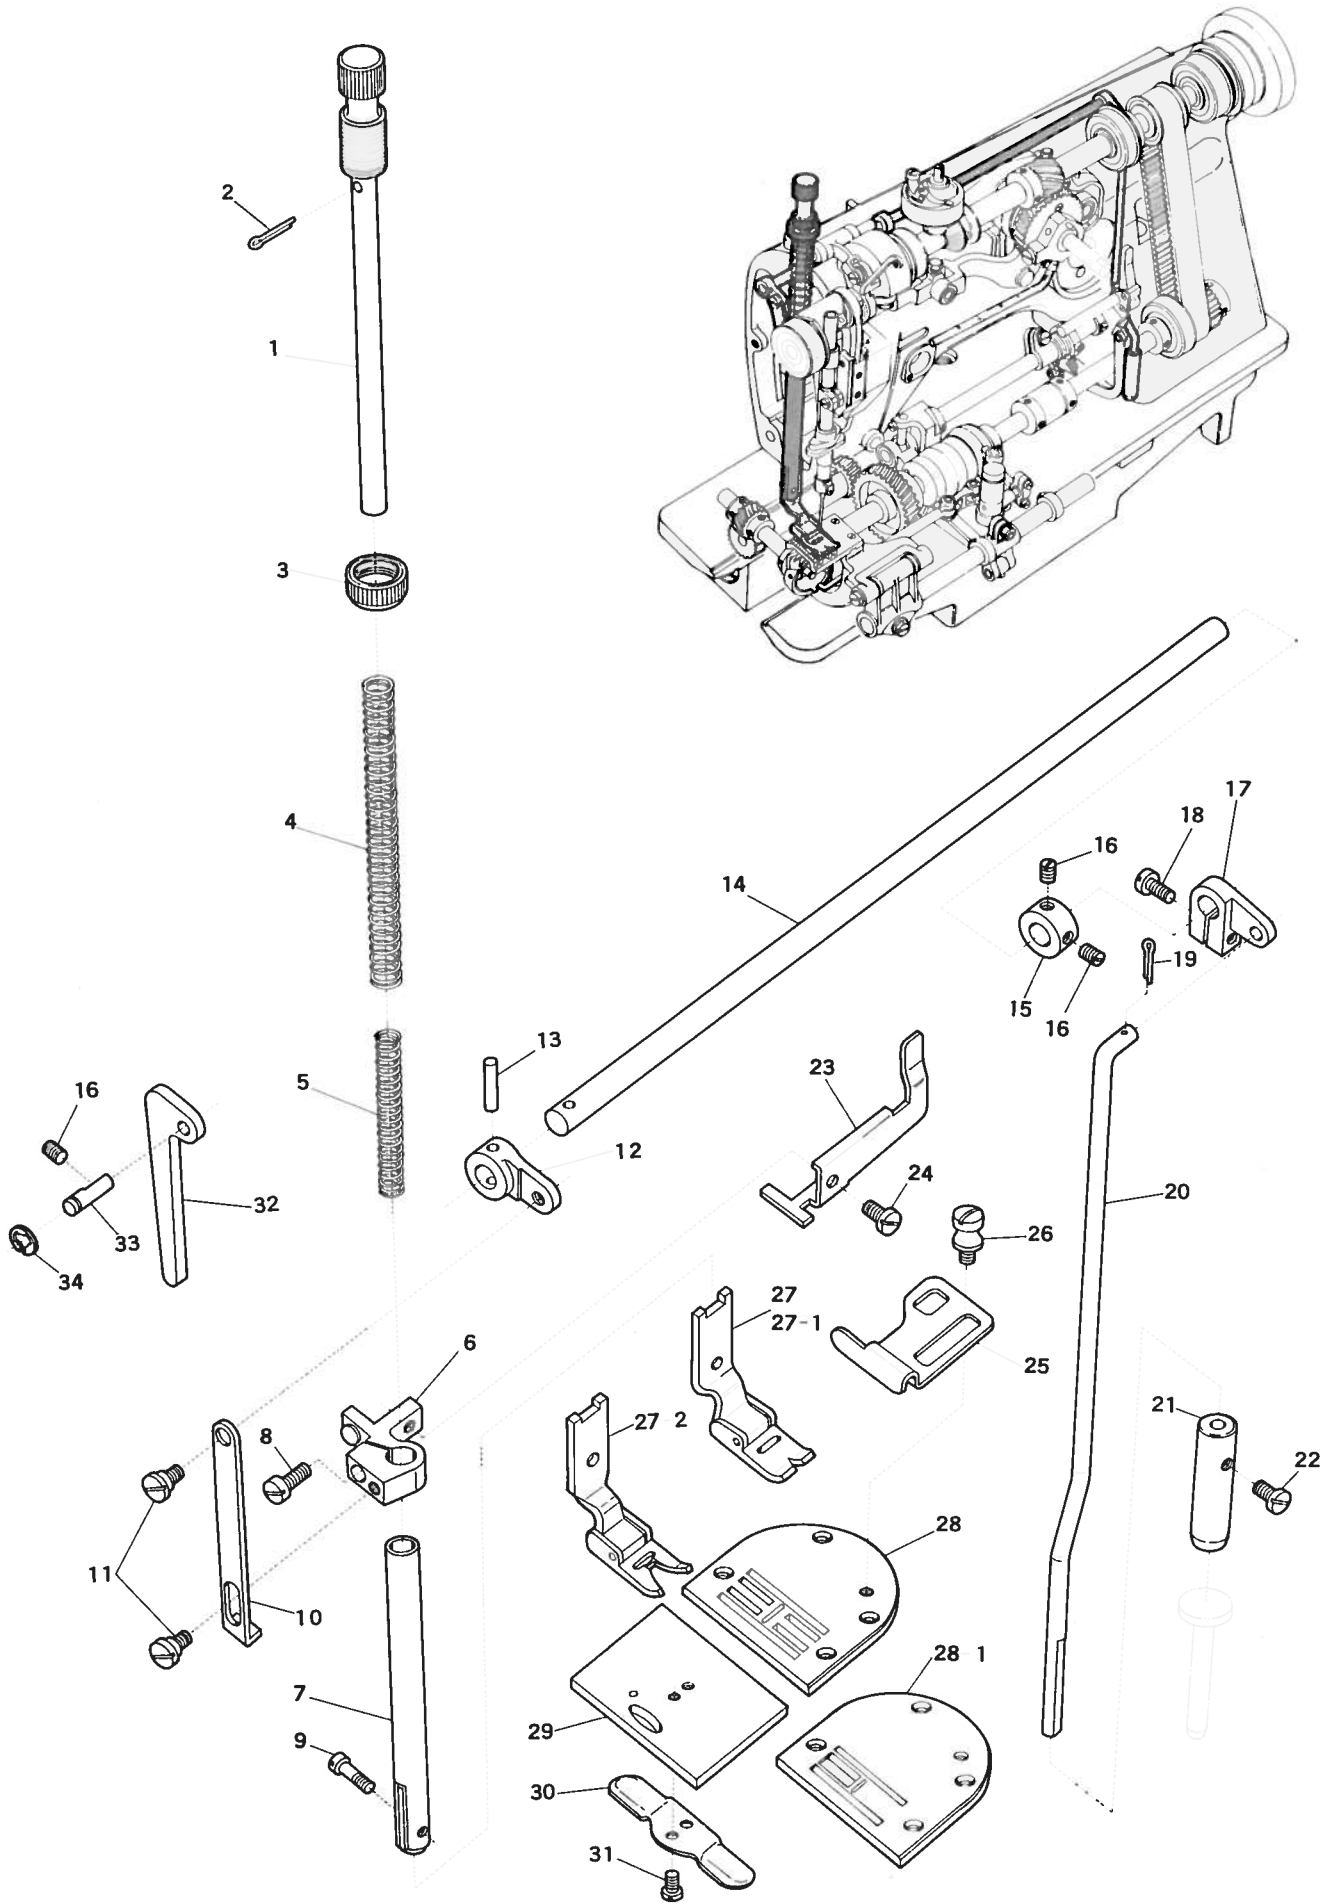

PRESSER BAR & FOOT LIFTER DRIVING MECHANISM

6

押工棒及ビ押工揚ゲ機構

Ref. No.	Parts No.	Description	品名	Amt. Req.
1	77270	Presser Spring Regulator	押工調節ネジ	1
2	90620	Cotter Pin	割ピン	1
3	445	Lock Nut for 77270	廻り止メナット	1
4	60141	Presser Bar Spring (Outer)	押工棒バネ(太)	1
5	60412	Presser Bar Spring (Inner)	押工棒バネ(細)	1
6	77264	Presser Bar Guide Bracket Complete Set	押工棒抱キ(組)	1
7	77255	Presser Bar	押工棒	1
8	8163	Screw for 77264	押工棒抱キ(組)止ネジ	1
9	5103	Screw for 77251,77271,75067	押工止ネジ	1
10	77265	Foot Lifter Link	押工ハンガー	1
11	6038	Screw for 77265	押工ハンガー止ネジ	2
12	77266	Foot Lifter Link Lever (Left)	押工揚ゲレバー(左)	1
13	690	Pin for 77266	押工揚ゲレバーピン	1
14	93489	Foot Lifter Shaft	押工揚ゲ軸	1
15	93491	Foot Lifter Shaft Collar	押工軸バネカラー	1
16	3433	Screw for 93491,77274	止ネジ	3
17	77267	Foot Lifter Shaft Lever	押工揚ゲレバー(右)	1
18	5550	Screw for 77267	押工揚ゲレバー(右)止ネジ	1
19	32715	Cotter Pin	割ピン	1
20	77268	Foot Lifter Bar	押工揚ゲ棒	1
21	77275	Foot Lifter Bar Sleeve	押工揚ゲ棒スリーブ	1
22	9604	Screw for 77275	押工揚ゲ棒スリーブ止ネジ	1
23	77257	Thread Pull-off Plate	糸緩メプレート	1
24	4358	Screw for 77257	糸緩メプレート止ネジ	1
25	75177	Edge Guide	定規	1
26	5107	Screw for 75177	定規止ネジ	1
27	77251	Presser Foot Complete Set	押工	1
27-1	77271	Presser Foot Complete Set (V Type)	押工(V型)	1
27-2	75067	Presser Foot Complete Set for DP-1102	押工(DP-1102)	1
28	77215	Throat Plate	針板	1
28-1	77560	Throat Plate for DP-1102	針板(DP-1102)	1
29	77118	Bed Slide Cover	滑り板	1
30	75057	Bed Slide Cover Spring	滑り板バネ	1
31	4237	Screw for 75057	滑り板バネ止ネジ	2
32	77262	Presser Bar Lifter	手揚ゲ	1
33	77274	Presser Bar Lifter Adjusting Pin	手揚ゲピン	1
34	77179	Retaining Ring	ストップリング	1