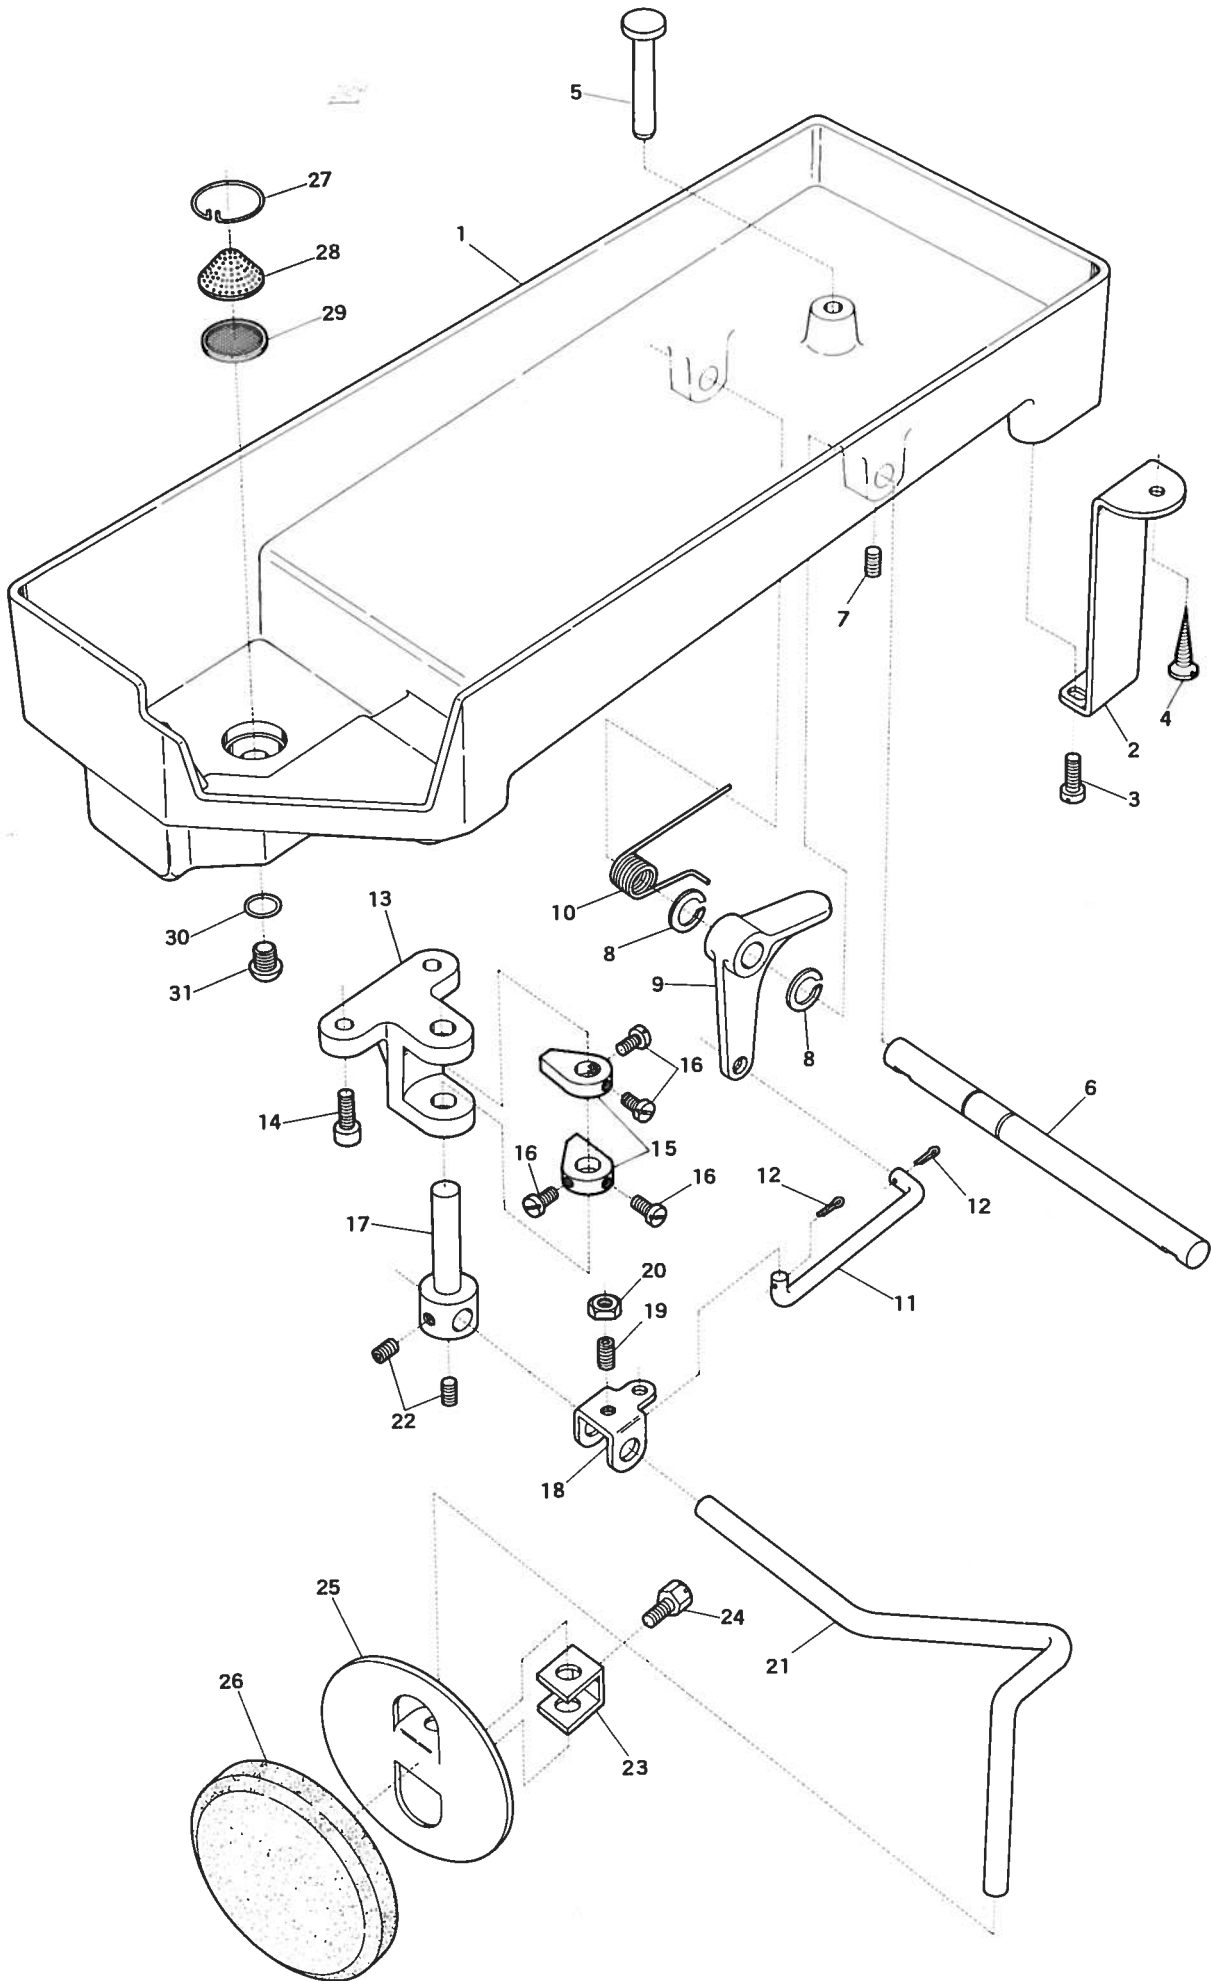

OIL RECEIVER & KNEE PRESS MECHANISM

油受ケ膝揚ゲ機構

Ref. No.	Parts No.	Description	品名	Amt. Req.
1	77500	Oil Receiver	油受ケ	1
2	77502	Oil Receiver Hanger	油受ケハンガー	3
3	4440	Screws for 77502	油受ケハンガー止ネジ	6
4	1100	Wood Screws	木ネジ	3
5	60160	Knee Lifter Plunger	ニープレスピン	1
6	60161	Knee Press Shaft	ニープレスシャフト	1
7	3638	Screws for 60161	ニープレスシャフト止ネジ	2
8	60056	Stop Ring	ストップリング	2
9	60162	Knee Press Lever	ニープレスレバー	1
10	77519	Knee Press Spring	ニープレスバネ	1
11	60147	Knee Press Connection	ニープレス連結桿	1
12	32715	Cotter Pin	割ピン	2
13	60164	Knee Press Shank Bracket	ニープレスフレーム	1
14	5520	Screws for 60164	ニープレスフレーム止ネジ	2
15	60166	Knee Press Stoppers	ニープレスストッパー	2
16	9604	Screws for 60166	ニープレスストッパー止ネジ	4
17	60165	Knee Press Shank Holder Pin	ニープレスフレームピン	1
18	60163	Knee Press Connection Yoke	連結桿ヨーク	1
19	3632	Screw for 60163	連結桿ヨーク止ネジ	1
20	419	Nut for 60163	ナット	1
21	60167	Knee Press Shank	ニープレスシャंक	1
22	3635	Screws for 60167	ニープレスシャंक止ネジ	2
23	77520	Knee Press Clamp	ニープレスホルダー	1
24	5553	Screw for 77520	ニープレスホルダー止ネジ	1
25	77511	Knee Press Plate	ニープレス	1
26	77512	Knee Press Pad	ニープレスパッド	1
27	32898	Round Oil Filter Screen Clamp	汙過網押エ(上)	1
28	32933	Round Oil Filter Screen (Coarse Mesh)	汙過網(荒目)	1
29	32931	Round Oil Filter Screen (Fine Mesh)	汙過網(細目)	1
30	32421	Drain Hole Seal	Oリング	1
31	5076	Drain Hole Screw	蓋ネジ	1