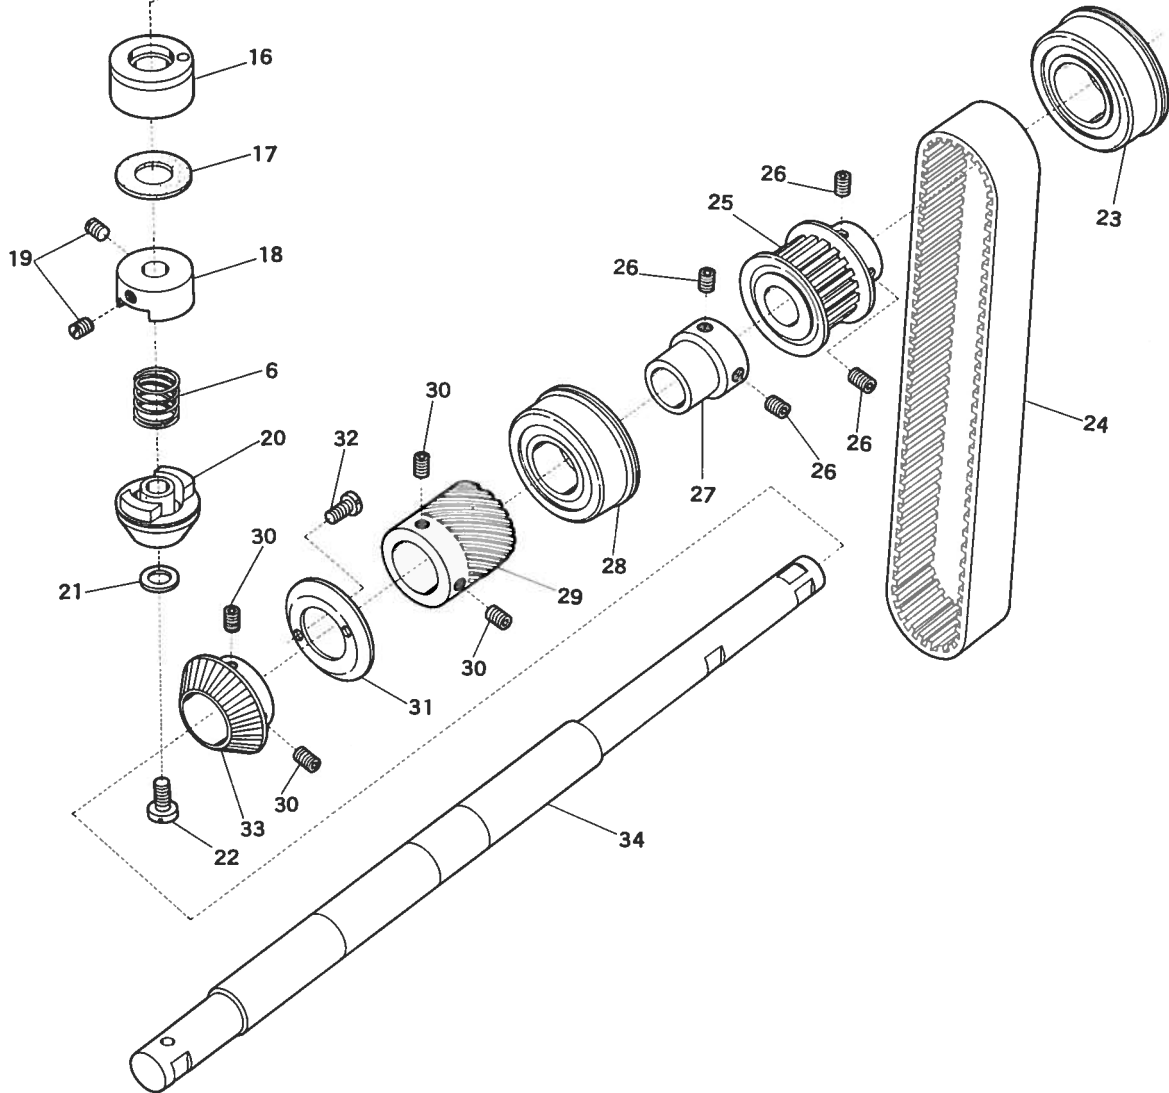

Ref. No.	Parts No.	Description	品名	Amt. Req.
1	77307	Bobbin	ボビン	1
2	924	Plug Stud	詰栓	1
3	77497	Bobbin Support Spring	ボビン取り付けバネ	1
4	77496	Thread Winding Shaft	糸巻シャフト	1
5	77479	Thread Winding Sleeve	糸巻スリーブ	1
6	77476	Thread Winding Spring	糸巻バネ	2
7	77477	Thread Winding Holder	糸巻ホルダー	1
8	77495	Thread Winding Holder Gasket	糸巻ホルダーパッキン	1
9	4441	Screw for 77477	糸巻ホルダー止ネジ	2
10	77483	Thread Winding Lever	糸巻爪	1
11	77482	Thread Winding Lever Pin	糸巻調節ピン	1
12	1208	Screw for 77482	糸巻調節ピン止ネジ	1
13	77484	Thread Winding Lever Sleeve	糸巻爪スリーブ	1
14	5109	Screw for 77484	糸巻爪スリーブ止ネジ	1
15	77494	Thread Winding Lever Clamp Spring	爪押シバネ	1
16	77478	Thread Winding Sleeve Guide	糸巻スリーブガイド	1
17	77486	Thread Winding Cushion	ラバークッション	1
18	77475	Thread Winding Wheel Collar	糸巻ホイルカラー	1
19	3436	Screw for 77475	糸巻ホイルカラー止ネジ	2
20	77471	Thread Winding Wheel (Small)	糸巻ホイル(小)	1
21	541	Washer for 77496	座金	1
22	4438	Screw for 77496	糸巻シャフト止ネジ	1
23	93089	Upper Shaft Ball Bearing (Right)	ツバ付ボールベアリング	1
24	93088	Lower Shaft Driving Belt	ベルト	1
25	93085	Upper Shaft Sprocket	ベルトプーリー	1
26	3647	Screw for 93085	ベルトプーリー止ネジ	2
27	93151	Upper Shaft Bearing Holder	ベアリング受け	1
28	93090	Upper Shaft Ball Bearing (Middle)	ツバ付ボールベアリング	1
29	77141	Upper Shaft Gear (Small)	上シャフトギヤ(小)	1
30	3635	Screw for 77141, 77472	止ネジ	4
31	77485	Upper Shaft Oil Shield	油切りリング	1
32	4236	Screw for 77485	油切りリング止ネジ	2
33	77472	Thread Winding Wheel (Large)	糸巻ホイル(大)	1
34	77140	Upper Shaft	上シャフト	1