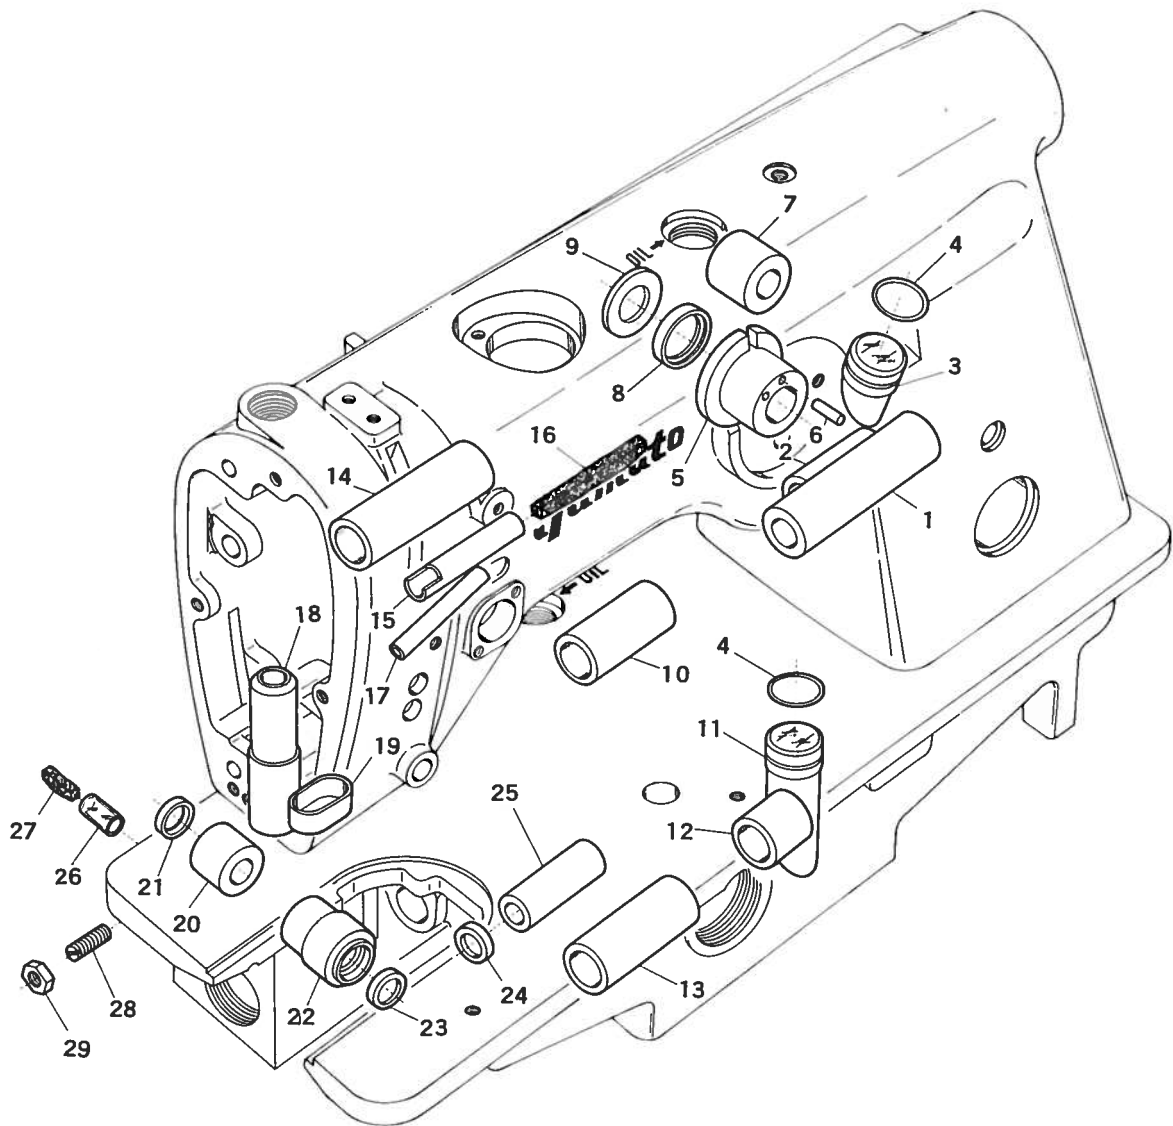

Ref. No.	Parts No.	Description	品名	Amt. Req.
1	77394	Reverse Lever Shaft Bushing	バックレバーシャフトブッシュ	1
2	77383	Feed Regulating Shaft Bushing (Right)	送り調節シャフトブッシュ(右)	1
3	77420	Oil Sight Gauge (Short)	オイルゲージ(短)	1
4	77432	Oil Sight Gauge Seal	Oリング	2
5	77146	Gear Shaft Bushing	ギヤシャフトブッシュ	1
6	77168	Zigzag Positioner Pin	針振り位置決めピン	1
7	77164	Zigzag Regulating Shaft Bushing	針振り調節シャフトブッシュ	1
8	32684	Gear Shaft Bushing Oil Seal	オイルシール	1
9	440	Washer for 77146	座金	1
10	77384	Feed Regulating Shaft Bushing (Left)	送り調節シャフトブッシュ(左)	1
11	77419	Oil Sight Gauge (Long)	オイルゲージ(長)	1
12	77357	Feed Driving Bushing (Right)	送りシャフトブッシュ(右)	1
13	77358	Feed Driving Bushing (Left)	送りシャフトブッシュ(左)	1
14	77178	Zigzag Shaft Bushing	針振りシャフトブッシュ	1
15	77422	Oil Pipe (8mm)	8φオイルパイプ	1
16	442	Felt for 77422	油芯	1
17	77427	Oil Pipe (5mm)	5φオイルパイプ	1
18	77261	Presser Bar Bushing	押工棒ブッシュ	1
19	77119	Needle Bar Oil Sheild	油除ケ(下)	1
20	77298	Hook Shaft Bushing (Rear)	フックシャフトブッシュ(後)	1
21	77300	Hook Shaft Bushing Oil Seal	オイルシール	1
22	77297	Hook Shaft Bushing (Front)	フックシャフトブッシュ(前)	1
23	77301	Hook Shaft Bushing Oil Seal	オイルシール	1
24	77329	Opener Bar Bushing Oil Seal	オイルシール	1
25	77331	Opener Bar Bushing	オープナー棒ブッシュ	1
26	77299	Hook Oil Tube (15mm)	フックオイルビニールパイプ	1
27	447	Felt for 77299	フックオイル油芯	1
28	3654	Screw for 77299	フックオイル調節ネジ	1
29	306	Nut for 77299	ロックナット	1