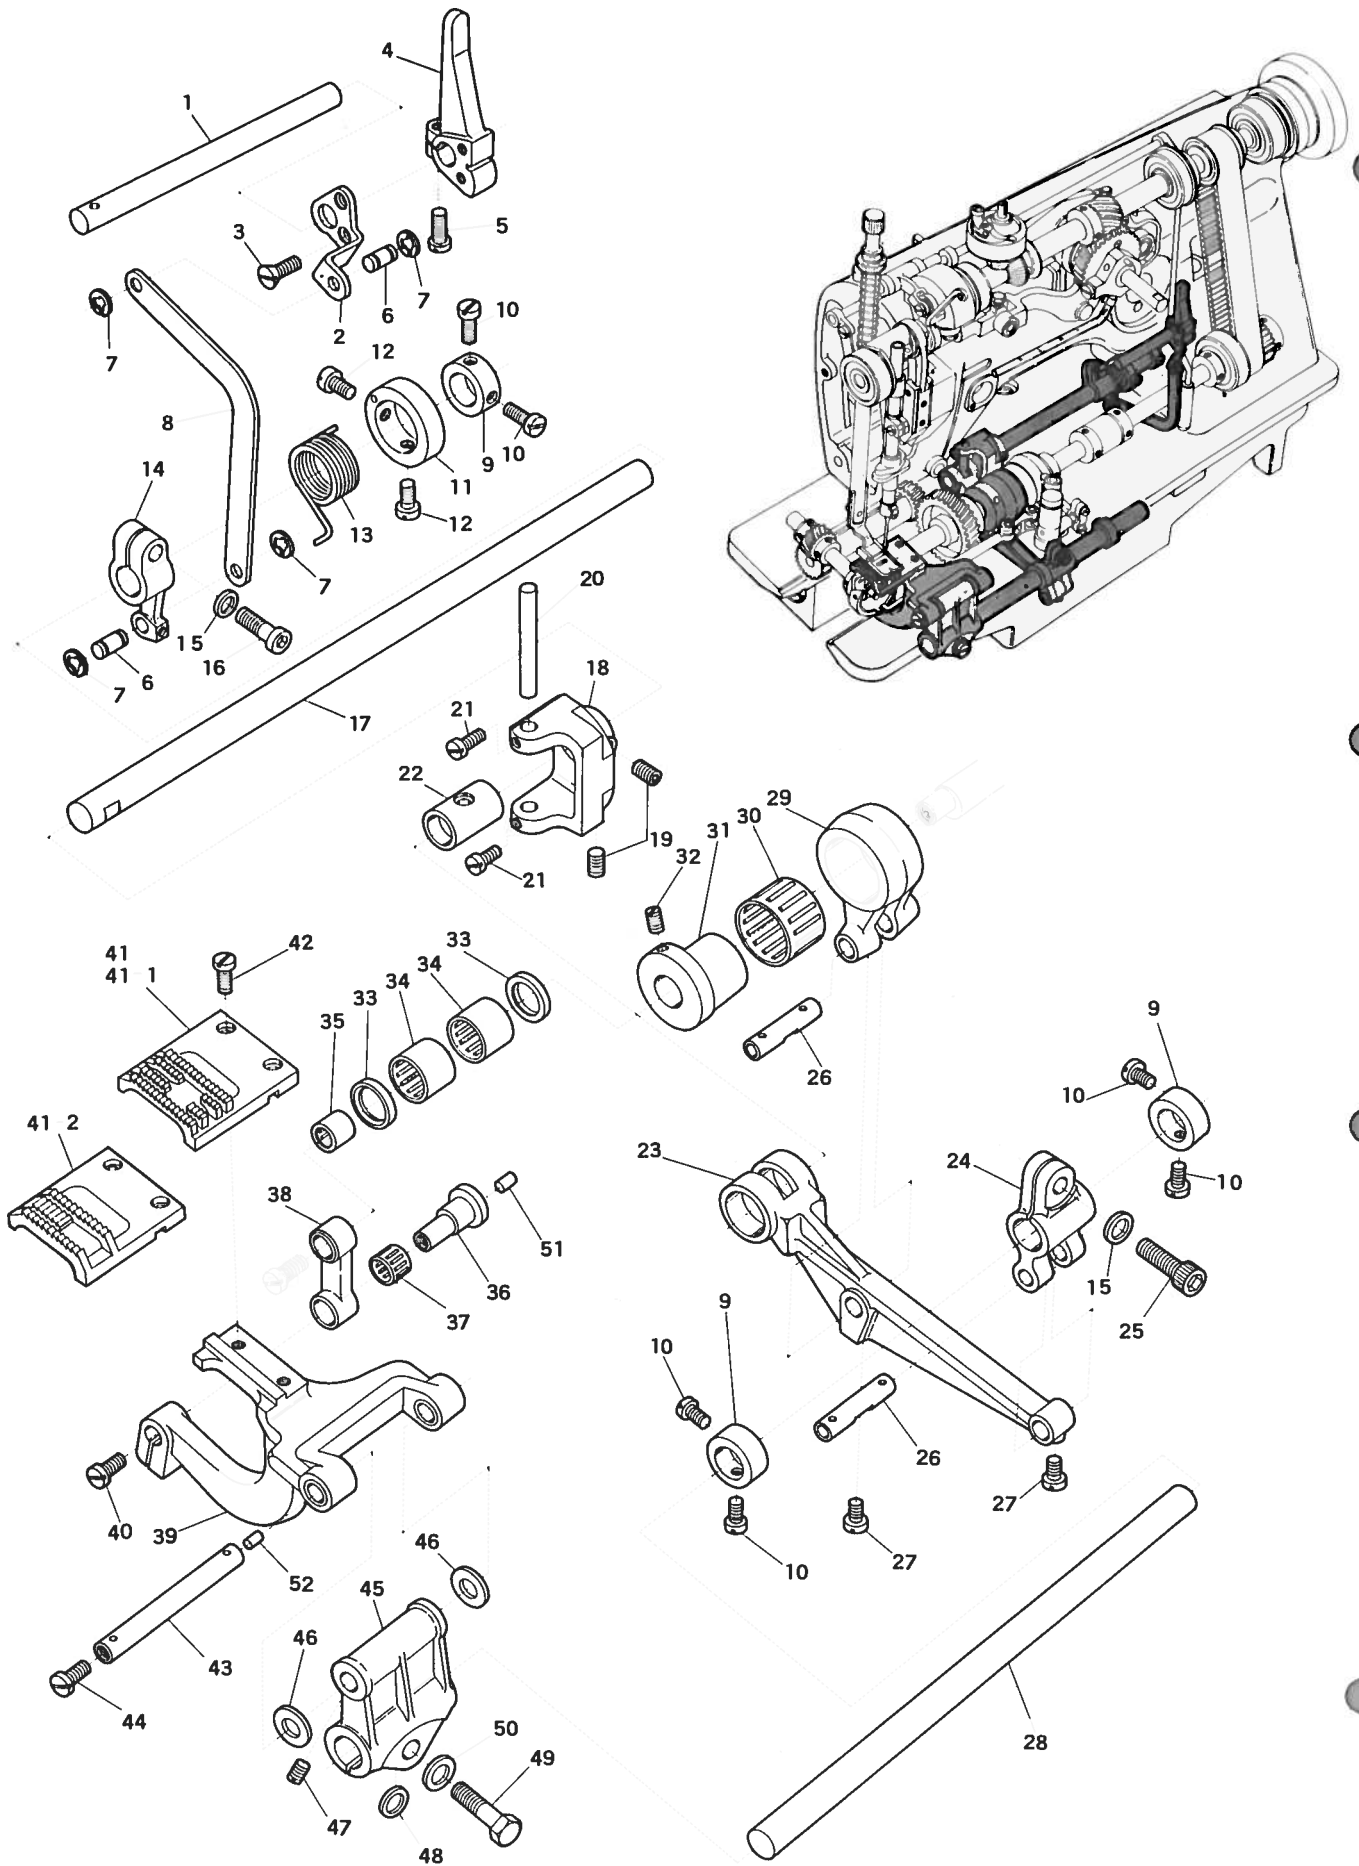

Ref. No.	Parts No.	Description	品名	Amt. Req.
1	77393	Reverse Lever Shaft	バックレバーシャフト	1
2	77391	Feed Regulating Segment Lever	送り調節カムレバー	1
3	7619	Screw for 77391	送り調節カムレバー止ネジ	2
4	77392	Feed Regulating Segment	送り調節カム	1
5	2043	Screw for 77392	送り調節カム止ネジ	1
6	77390	Feed Regulating Plate Pin	送り調節板ピン	2
7	33024	Retainig Ring	ストップリング	4
8	77389	Feed Regulating Plate	送り調節板	1
9	32646	Collar for 77382,77356	カラー	3
10	9604	Screw for 32646	カラー止ネジ	6
11	77388	Feed Regulating Shaft Collar	送り調節シャフトカラー	1
12	5038	Screw for 77388	送り調節シャフトカラー止ネジ	2
13	77387	Feed Regulating Shaft Spring	送り調節シャフトバネ	1
14	77386	Feed Regulating Shaft Lever	送り調節シャフトレバー	1
15	520	Washer for 77386,77355	座金	2
16	5500	Screw for 77386	送り調節シャフトレバー止ネジ	1
17	77382	Feed Regulating Shaft	送り調節シャフト	1
18	77380	Feed Regulator	送り調節器	1
19	3635	Screw for 77380	送り調節器止ネジ	2
20	77381	Feed Regulator Pin (Short)	スライダーピン(短)	1
21	4358	Screw for 77381	スライダーピン(短)止ネジ	2
22	77158	Slider	スライダ	1
23	77354	Feed Driving Connecting Lever	送りビーム	1
24	77355	Feed Driving Shaft Lever (Small)	送りシャフトレバー(小)	1
25	5520	Screw for 77355	送りシャフトレバー(小)止ネジ	1
26	77189	Connecting Pin	連結ピン	2
27	4357	Screw for 77189	連結ピン止ネジ	2
28	77356	Feed Driving Shaft	送りシャフト	1
29	77353	Feed Driving Connecting Rod	送りロッド	1
30	77352	Feed Driving Eccentric Needle Bearing	ニードルベアリング	1
31	77351	Feed Driving Eccentric	送りエキセン	1
32	5111	Screw for 77351	送りエキセン止ネジ	2
33	77287	Lower Shaft Oil Seal	オイルシール	2
34	77285	Lower Shaft Needle Bearing	ニードルベアリング	2
35	77368	Feed Bar Lifting Link Needle Bearing(Upper)	ニードルベアリング	1
36	77364	Feed Bar Lifting Link Pin	上下送りリンクピン	1
37	77366	Feed Bar Lifting Link Needle Bearing(Lower)	ニードルベアリング	1
38	77365	Feed Bar Lifting Link	上下送りリンク	1
39	77350	Feed Bar Complete Set	送り台(組)	1
40	7006	Screw for 77364	上下送りリンクピン止ネジ	1
41	77367	Feed Dog	送り	1
41-1	77371	Feed Dog (Special Teeth)	送り(特殊歯形)	1
41-2	77561	Feed Dog for DP-1102	送り(DP-1102)	1
42	8163	Screw for 77367,77371,77561	送り止ネジ	2
43	77361	Feed Bar Shaft	送り台ピン	1
44	9932	Screw for 77361	送り台ピン止ネジ	1
45	77359	Feed Bar Rocker	送りシャフトレバー(大)	1
46	77360	Feed Bar Spacer	送り台スペーサー	2
47	3433	Screw for 77361	送り台ピン止ネジ	2
48	567	Seal for 77359	パッキン	1
49	511	Washer for 77359	座金	1
50	5522	Screw for 77359	送りシャフトレバー止ネジ	1
51	730	Plug Stud	詰栓	1
52	740	Plug Stud	詰栓	1