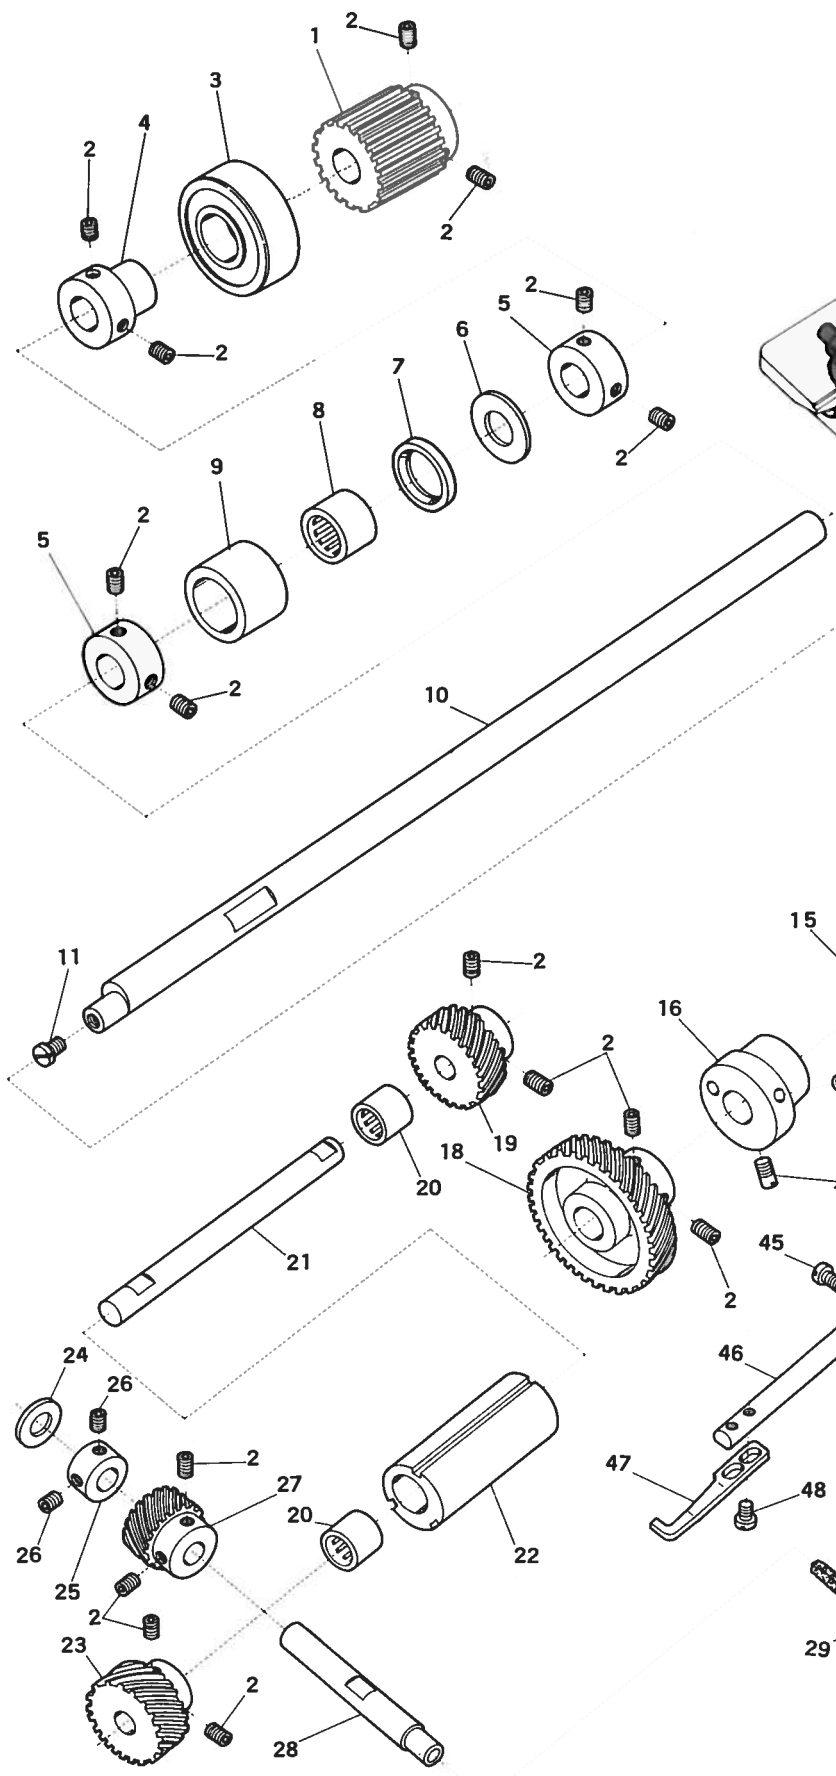

Ref. No.	Parts No.	Description	品名	Amt. Req.
1	77281	Lower Shaft Driving Sprocket	ベルトプーリー(下)	1
2	3635	Screw for 77281	止ネジ	2
3	77283	Lower Shaft Ball Bearing	ボールベアリング	1
4	77282	Lower Shaft Ball Bearing Holder	ベアリング受け	1
5	77286	Lower Shaft Collar	シャフトカラー	2
6	77302	Lower Shaft Collar Spacer	下シャフトカラー Spacer	1
7	32906	Lower Shaft Oil Seal	オイルシール	1
8	77285	Lower Shaft Needle Bearing	ニードルベアリング	1
9	77279	Thrust Bushing	スラストブッシュ	1
10	77280	Lower Shaft	下シャフト	1
11	7006	Screw for 77280	下シャフト止ネジ	1
12	77323	Opener Driving Connecting Rod Collar	オープナーロッドカラー	1
13	77324	Opener Driving Connecting Rod	オープナーロッド	1
14	77189	Connection Pin	連結ピン	1
15	77322	Opener Eccentric Needle Bearing	ニードルベアリング	1
16	77321	Opener Eccentric	オープナーエキセン	1
17	5111	Screw for 77321	オープナーエキセン止ネジ	2
18	77288	Lower Shaft Gear	下シャフトギヤ	1
19	77289	Idle Gear (Right)	アイドルギヤ(右)	1
20	77291	Idle Shaft Needle Bearing	ニードルベアリング	2
21	77290	Idle Shaft	アイドルシャフト	1
22	77292	Idle Shaft Bushing	アイドルシャフトブッシュ	1
23	77293	Idle Gear (Left)	アイドルギヤ(左)	1
24	77277	Hook Shaft Washer	フックシャフトワッシャー	1
25	77296	Hook Shaft Collar	フックシャフトカラー	1
26	3433	Screw for 77296	フックシャフトカラー止ネジ	2
27	77294	Hook Shaft Gear	フックシャフトギヤ	1
28	77295	Hook Shaft	フックシャフト	1
29	441	Felt for 77295	油芯	1
30	740	Plug Stud	詰栓	1
31	77305	Hook Complete Set	フック(組)	1
32	1101	Screw for 77305	フック(組)止ネジ	2
33	77307	Bobbin	ボビン	1
34	77306	Bobbin Case Complete Set	ボビンケース(組)	1
35	77325	Opener Connecting Link (Large)	オープナーリンク(大)	1
36	4357	Screw for 77325	オープナーリンク(大)止ネジ	2
37	1208	Screw for 77189	連結ピン止ネジ	1
38	77326	Opener Lever	オープナーレバー	1
39	77327	Opener Lever Shaft	オープナーレバーシャフト	1
40	77333	Lever Shaft Oil Seal	レバーシャフトオイルシール	1
41	77328	Opener Shaft Collar	オープナーシャフトカラー	1
42	5550	Screw for 77328	オープナーシャフトカラー止ネジ	1
43	90321	Opener Connecting Link (Small)	オープナーリンク(小)	1
44	90320	Opener Connecting Link Pin	オープナーリンクピン	1
45	4313	Screw for 90320	オープナーリンクピン止ネジ	1
46	77330	Opener Bar	オープナー棒	1
47	77332	Opener	オープナー	1
48	5036	Screw for 77332	オープナー止ネジ	2